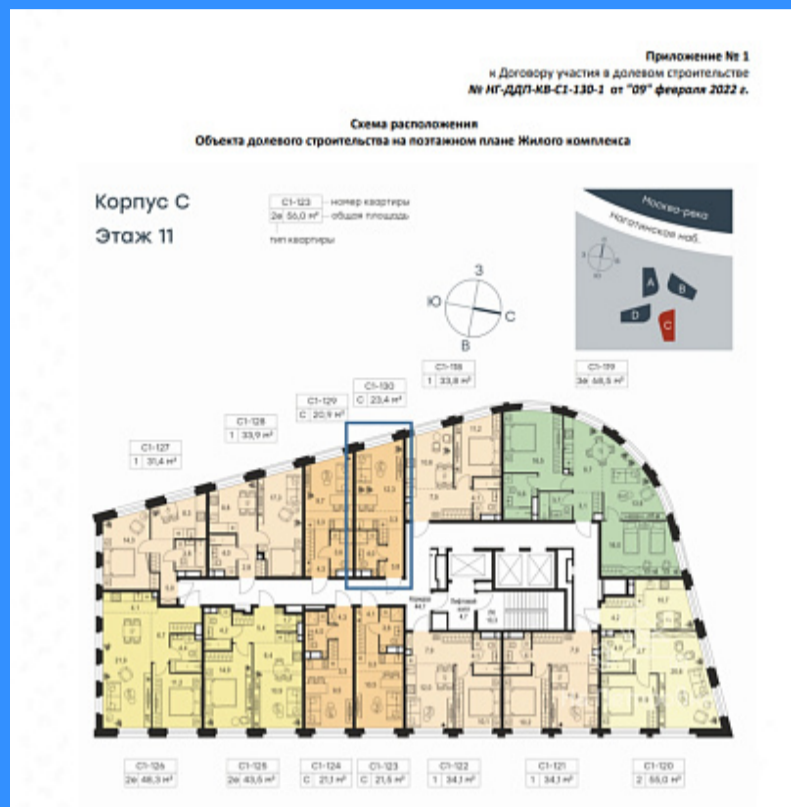

## Москва, жилой комплекс Level Нагатинская продажа квартиры Коломенская Студия комнаты

11 600 000 руб.

\$ 116 000

€ 110 000

комн - 23 м2

2160  
 Студия  
 11 / 26  
 23 м2  
 12 м2  
 3 м2  
 2  
 2  
 1  
 улица

Адрес: Москва, жилой комплекс Level Нагатинская

Id 2160. Студия 23,4 кв.м. в Жилом комплексе Бизнес-класса «Level Нагатинская» Корпус - С Это смелый дизайнерский проект столичного девелопера Level Group на Нагатинской набережной с панорамным видом на Москву. Четыре монолитных дома высотой 20–26 этажей, подземный паркинг, закрытый двор с детскими, спортивными площадками и просторной лаунж-террасой. Особенности ЖК «Level Нагатинская»: • первая береговая линия Москвы-реки; • развитая инфраструктура района; • хорошая транспортная доступность. Жилой комплекс расположен близко к центру и с удобным выездом на Варшавское шоссе. От новостройки можно быстро добраться до музеев-заповедников «Коломенское» и «Царицыно». Станция метро «Нагатинская» находится в пешей доступности от жилого комплекса.