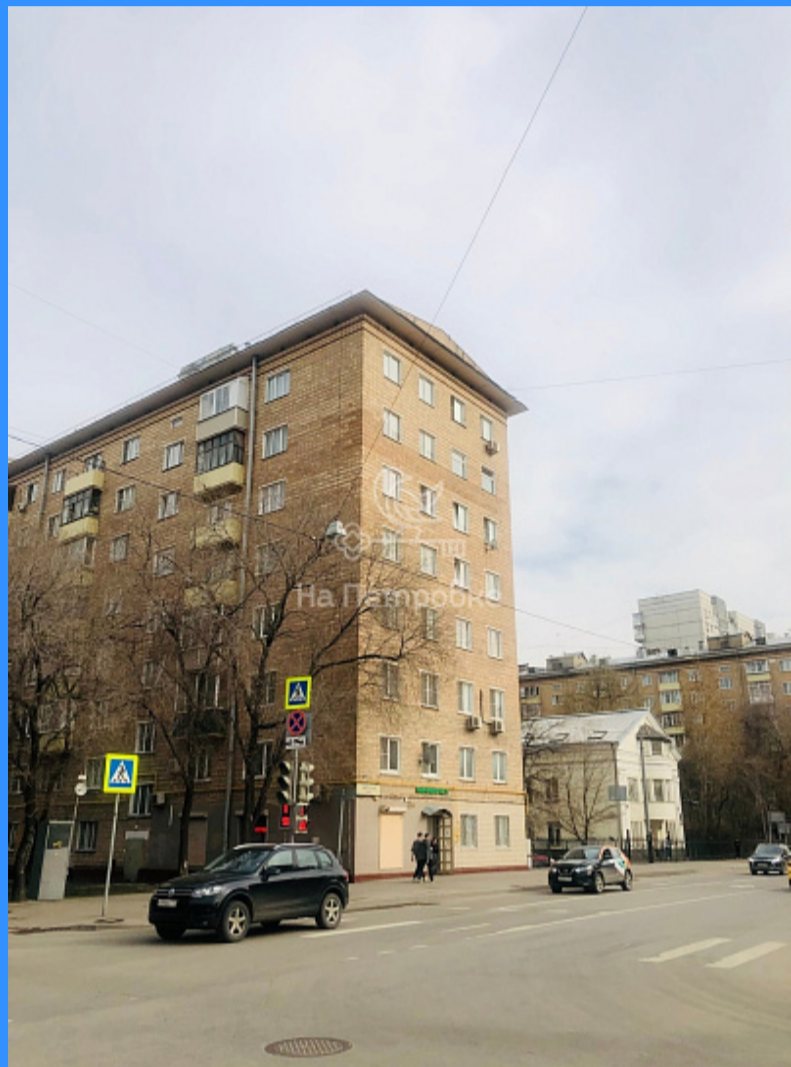

"НА ПЕТРОВКЕ"

тел.: +7 (495) 777-00-32

пн-пт: с 9:00 до 21:00

сб: с 10:00 до 18:00

Адрес:

г.Москва, ул. Петровка, д 20/1, 3 этаж.

Рядом со станциями метро:

 Кузнецкий мост

 Тверская

 Театральная

 Охотный ряд

 Трубная

город Москва, улица Бутырская, дом 53, корпус 3 продажа квартиры Дмитровская 1 комнаты

4 550 000 руб.

\$ 53 000

€ 49 000

комн - 15 м2

21621
Студия
2 / 8
15 м2
9 м2
6 м2
1
двор

Адрес: город Москва, улица Бутырская, дом 53, корпус 3

Id 21621. Студия, площадью 15,7 кв м, подходит как для проживания так и для инвестиций (ежемесячный пассивный доход 40-45 тысяч рублей). Помещение можно использовать как небольшой офис. Место расположения - в жилом доме 1962 года постройки на втором этаже, из настоящей кирпичной кладки в четыре кирпича. Всего 24 студии на двух этажах с отдельной входом. Савеловский Район Москвы. Учебные заведения этого района - Российский государственный аграрный университет - МСХА им. К. А. Тимирязева - высшее учебное заведение сельскохозяйственного профиля. Развитая инфраструктура. Продуктовые магазины, аптеки, салоны красоты. Выезд на ТТК 500 метров. Пешая доступность до метро Савёловская, Дмитровская. От метро Савеловская ходит скоростной экспресс до аэропорта Шереметьево. Рядом находится культурный центр «Флакон» - это не только стильная площадка для проведения фестивалей, ярмарок, концертов и квестов, но и местом встречи единомышленников. Вблизи расположен Гончаровский парк - это небольшой парк в северной части Москвы, филиал Лианозовского парка, куда можно выйти на прогулку, на пикник или на пробежку. Выделен отдельный кадастровый номер. Один взрослый собственник. Документы подготовлены для выхода на сделку.