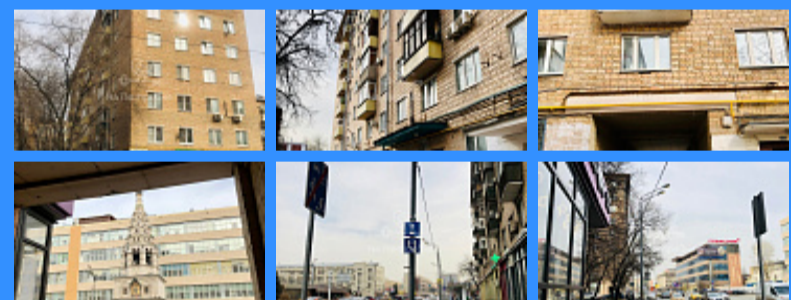

"НА ПЕТРОВКЕ"

тел.: +7 (495) 777-00-32

пн-пт: с 9:00 до 21:00

сб: с 10:00 до 18:00

Адрес:

г.Москва, ул. Петровка, д 20/1, 3 этаж.

Рядом со станциями метро:

 Кузнецкий мост

 Тверская

 Театральная

 Охотный ряд

 Трубная

город Москва, улица Бутырская, дом 53, корпус 3 продажа квартиры Дмитровская 1 комнаты

4 550 000 руб.

\$ 53 000

€ 49 000

комн - 15 м2

21621
Студия
2 / 8
15 м2
9 м2
6 м2
1
двор

Адрес: город Москва, улица Бутырская, дом 53, корпус 3

Id 21621. Студия, площадью 15,7 кв м, подходит как для проживания так и для инвестиций (ежемесячный пассивный доход 40-45 тысяч рублей). Помещение можно использовать как небольшой офис. Место расположения - в жилом доме 1962 года постройки на втором этаже, из настоящей кирпичной кладки в четыре кирпича. Всего 24 студии на двух этажах с отдельной входом. Савеловский Район Москвы. Учебные заведения этого района - Российский государственный аграрный университет - МСХА им. К. А. Тимирязева - высшее учебное заведение сельскохозяйственного профиля. Развитая инфраструктура. Продуктовые магазины, аптеки, салоны красоты. Выезд на ТТК 500 метров. Пешая доступность до метро Савёловская, Дмитровская. От метро Савеловская ходит скоростной экспресс до аэропорта Шереметьево. Рядом находится культурный центр «Флакон» - это не только стильная площадка для проведения фестивалей, ярмарок, концертов и квестов, но и местом встречи единомышленников. Вблизи расположен Гончаровский парк - это небольшой парк в северной части Москвы, филиал Лианозовского парка, куда можно выйти на прогулку, на пикник или на пробежку. Выделен отдельный кадастровый номер. Один взрослый собственник. Документы подготовлены для выхода на сделку.