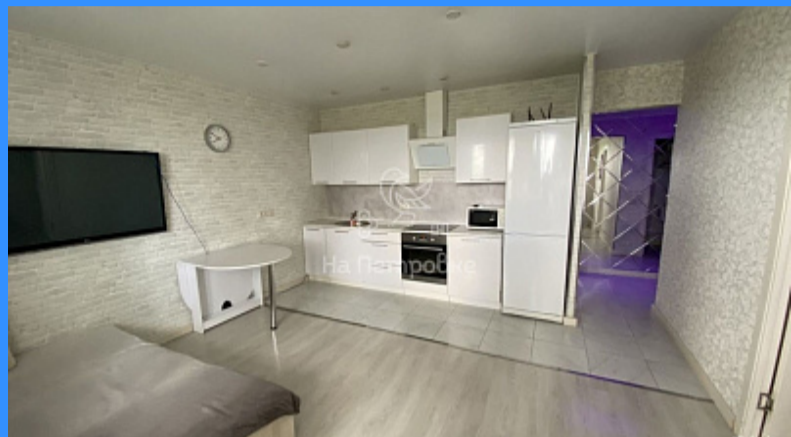

Тверская

Театральная

Охотный ряд

Трубная

Московская область, город Домодедово, село Домодедово, улица Творчества, дом 7
продажа квартиры Зюзино 2 комнаты

7 600 000 руб.

\$ 86 000

€ 81 000