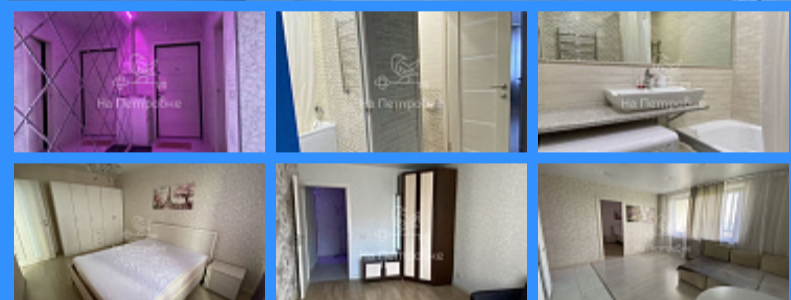

21673
2
8 / 17
68 м2
43 м2
15 м2
1
1
двор и улица

Адрес: Московская область, город Домодедово, село Домодедово,
улица Творчества, дом 7

Id 21673. Срочная продажа ! Торг уместен ....

Контакты:

Валерий Шалуткин

79267307791