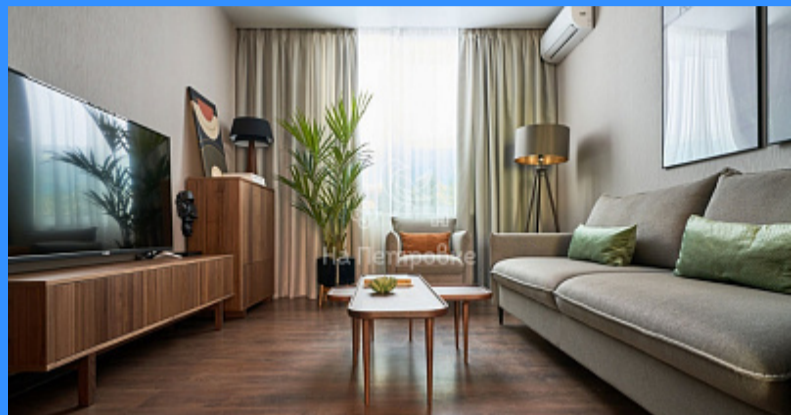

## Московская область, Одинцово, Одинцовский городской округ, микрорайон Клубничное Поле продажа квартиры Одинцово 2 комнаты

10 200 000 руб.

\$ 102 000

€ 96 000

2 комн - 50 м2

	21674
	2
	4 / 25
	50 м2
	27 м2
	10 м2
	2
	1
	двор

Адрес: Московская область, Одинцово, Одинцовский городской округ, микрорайон Клубничное Поле

Id 21674. Продаю 2-х комнатную квартиру с РЕМОНТОМ в ЖК "Одинград Семейный". Очень удобный проект дома и удачная планировка квартиры. Во всех помещениях витражное остекление. Комнаты изолированные, просторная кухня. Красивый вид из окон. Презентабельные входные группы, из которых можно выйти на обе стороны дома. Уютный жилой комплекс, облагороженная внутридомовая территория: двор без машин, с внешней стороны домов большая парковка. В 10 минутах от ЖК есть многоуровневая парковка. Во дворе детские и спортивные площадки. ЖК находится в окружении лесопарка, через дорогу начинаются Дубковский и Подушкинский лес, чистый воздух круглый год! Квартиру можно купить по семейной ипотеке. Звоните, отвечу на все вопросы.