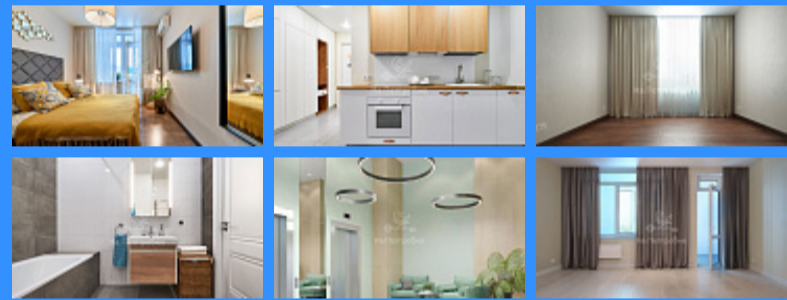

## Московская область, Одинцово, Одинцовский городской округ, микрорайон Клубничное Поле продажа квартиры Одинцово 2 комнаты

11 200 000 руб.

\$ 127 000

€ 117 000

2 комн - 50 м2

21674
2
4 / 25
50 м2
27 м2
10 м2
2
1
двор

Адрес: Московская область, Одинцово, Одинцовский городской округ, микрорайон Клубничное Поле

Id 21674. Продаю 2-х комнатную квартиру с РЕМОНТОМ в ЖК "Одинград Семейный". Очень удобный проект дома и удачная планировка квартиры. Во всех помещениях витражное остекление. Комнаты изолированные, просторная кухня. Красивый вид из окон. Презентабельные входные группы, из которых можно выйти на обе стороны дома. Уютный жилой комплекс, облагороженная внутридомовая территория: двор без машин, с внешней стороны домов большая парковка. В 10 минутах от ЖК есть многоуровневая парковка. Во дворе детские и спортивные площадки. ЖК находится в окружении лесопарка, через дорогу начинаются Дубковский и Подушкинский лес, чистый воздух круглый год! Квартиру можно купить по семейной ипотеке. Звоните, отвечу на все вопросы.