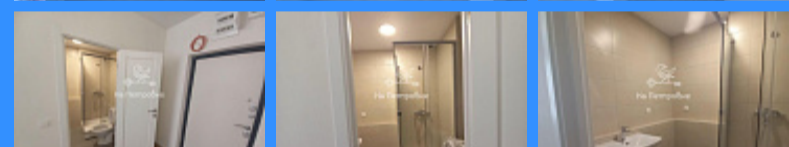

 Тверская

 Театральная

 Охотный ряд

 Трубная

Московская область, город Люберцы, микрорайон Зенино ЖК Самолёт, проезд Некрасовский, дом 8 продажа квартиры Некрасовка Студия комнаты

5 300 000 руб.

\$ 62 000

€ 57 000