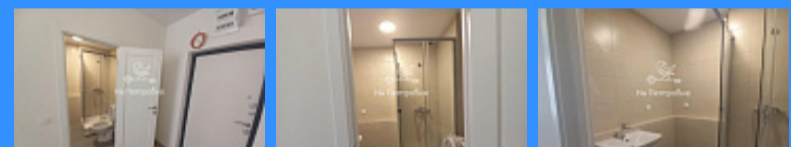

Тверская

Театральная

Охотный ряд

Трубная

Московская область, город Люберцы, микрорайон Зенино ЖК Самолёт, проезд Некрасовский, дом 8 продажа квартиры Некрасовка Студия комнаты

5 300 000 руб.

\$ 52 000

€ 49 000