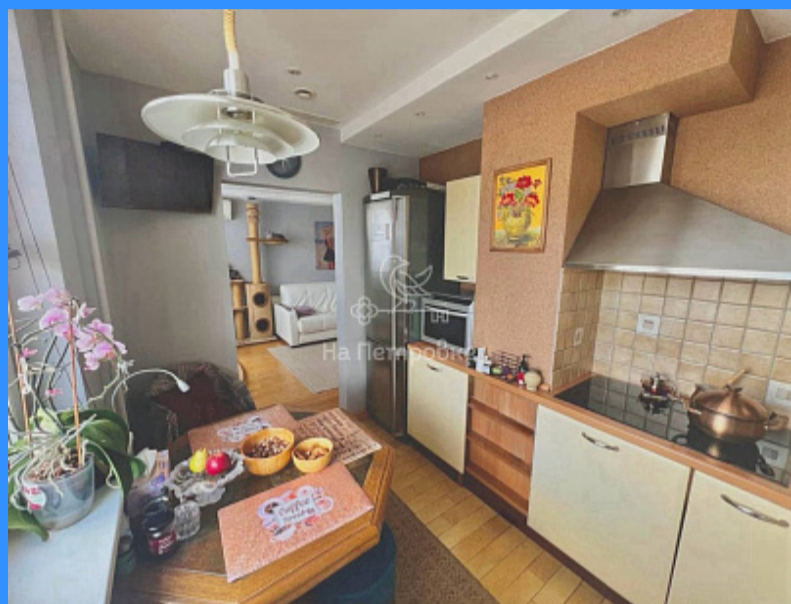

"НА ПЕТРОВКЕ"

тел.: +7 (495) 777-00-32

пн-пт: с 9:00 до 21:00

сб: с 10:00 до 18:00

Адрес:

г.Москва, ул. Петровка, д 20/1, 3 этаж.

Рядом со станциями метро:

Кузнецкий мост

Тверская

Театральная

Охотный ряд

Трубная

город Москва, улица Новочерёмушкинская, дом 16 продажа квартиры Академическая 1 комнаты

16 000 000 руб.

$ 187 000

€ 173 000

1 комн - 37 м2