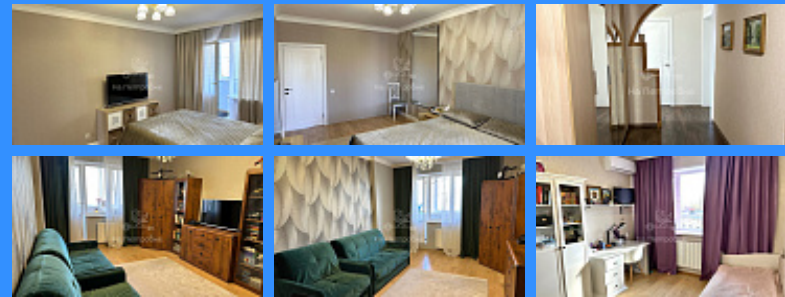

Тверская

Театральная

Охотный ряд

Трубная

Московская область, город Одинцово, город Одинцово, бульвар Любы Новоселовой, дом 12А продажа квартиры Одинцово 3 комнаты

20 350 000 руб.

\$ 231 000

€ 212 000

1

1

двор и улица

Адрес: Московская область, город Одинцово, город Одинцово,

бульвар Любы Новоселовой, дом 12А

Id 21704. Продается шикарная 3-х комнатная квартира в престижном районе! Эта шикарная квартира расположена на 6 этаже 18-этажного монолитного дома, построенного в 2007 году. Продается с полным комплектом мебели и встроенной техникой, готова к проживанию с первого дня. Особенности квартиры: Евро-ремонт и свободная планировка. Просторная кухня с обеденной зоной. Уютные и светлые комнаты, оснащенные вместительными шкафами. Функциональная гардеробная для хранения сезонных вещей. Просторный коридор с вместительным шкафом. Два отдельных санузла и два остекленных балкона. Великолепный вид из окон на уютный двор. Превосходное расположение: В шаговой доступности от спортивных площадок, школ, детских садов, салонов красоты, продуктовых магазинов и парка. Отличная транспортная доступность: всего 15 минут на автобусе до станции МЦД-1 "Одинцово". Удобный выезд на Можайское шоссе и платную дорогу. Условия продажи: Быстрый выход на сделку. Один собственник, без обременений. Не упустите шанс стать владельцем этой уникальной квартиры. Звоните сегодня для организации показа!