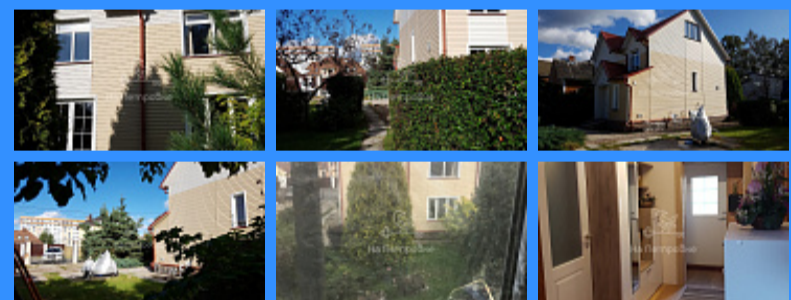

 Тверская

 Театральная

 Охотный ряд

 Трубная

Московская область, рабочий посёлок Нахабино, городской округ Красногорск,
Родниковая улица, 39

20 500 000 руб.

\$ 240 000

€ 224 000

	21714
	3
	270 м2
	9.5 сот.

Адрес: Московская область, рабочий посёлок Нахабино,
городской округ Красногорск, Родниковая улица, 39

Id 21714. Продается прекрасный трёхэтажный дом на 10 сотках. Подведены все центральные коммуникации. Основной дом из дерева располагает 4 просторными спальнями, где вы сможете наслаждаться уютом и теплом деревянных интерьеров. Для гостей предусмотрен отдельный гостевой дом с двумя уютными спальнями, где они смогут почувствовать себя как дома. На участке выполнен ландшафтный дизайн, который поражает своим изысканным стилем и красотой. Здесь вы найдете уникальные деревья и кустарники, создающие атмосферу уединения и гармонии с природой. До ж/д станции 15 мин. пешком. Рядом детсад, школа, поликлиника, сетевые магазины, лес. Помимо этого, вы сможете наслаждаться свежим воздухом и пение птиц, отдыхая на уютной террасе или гуляя по живописным тропинкам. И при этом не потерять доступ к городской инфраструктуре благодаря удобному расположению дома. Этот дом станет идеальным местом для тех, кто хочет найти баланс между природой и городской жизнью. Не упустите возможность стать обладателем этого уникального участка с прекрасным домом!