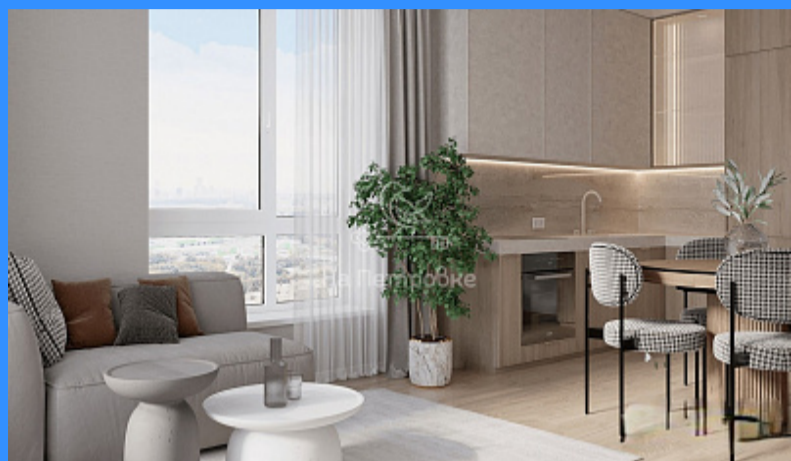

"НА ПЕТРОВКЕ"

тел.: +7 (495) 777-00-32

пн-пт: с 9:00 до 21:00

сб: с 10:00 до 18:00

Адрес:

г.Москва, ул. Петровка, д 20/1, 3 этаж.

Рядом со станциями метро:

Кузнецкий мост

Тверская

Театральная

Охотный ряд

Трубная

Москва, Производственная улица, 17 продажа квартиры Новопеределкино 1 комнаты

13 500 000 руб.

$ 135 000

€ 128 000

1 комн - 32 м2