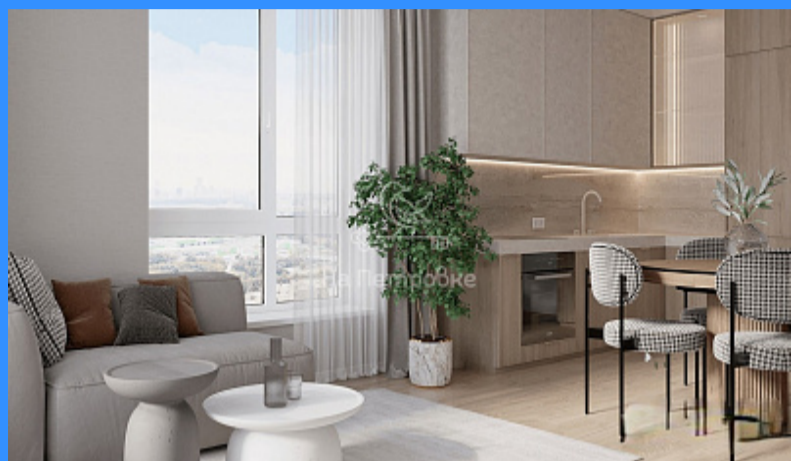

## Москва, Производственная улица, 17 продажа квартиры Новопеределкино 1 комнаты

13 500 000 руб.

\$ 146 000

€ 130 000

1 комн - 32 м2

21724
1
2 / 24
32 м2
11 м2
14 м2
2
2
1
улица

Адрес: Москва, Производственная улица, 17

Id 21724. Срочная продажа! Квартира с отделкой! Лучшее предложение в локации! Срок сдачи дома- август 2024 года! Квартира с ОТДЕЛКОЙ под ключ. Вам остается завести мебель. Жилой комплекс "ЛУЧИ" окружен шестью парками: Центральный с Большим Солнцевским прудом, Мещерский, Чоботовский, Говоровский, Тропаревский и Ульяновский. На территории ЖК - 3 школы и 5 детских садов; благоустроенные дворы без автомобилей с детскими и спортивными площадками, местами для тихого отдыха, отапливаемые подземные паркинги с доступом на лифте, кладовые в каждом доме. На первых этажах располагается коммерческая инфраструктура. Быстрый выход на сделку. Один взрослый собственник. Обременений нет. Свободная продажа. Можно приобрести по семейной ипотеке! Помощь в одобрении ипотеки. Звоните, ответчу на все ваши вопросы.