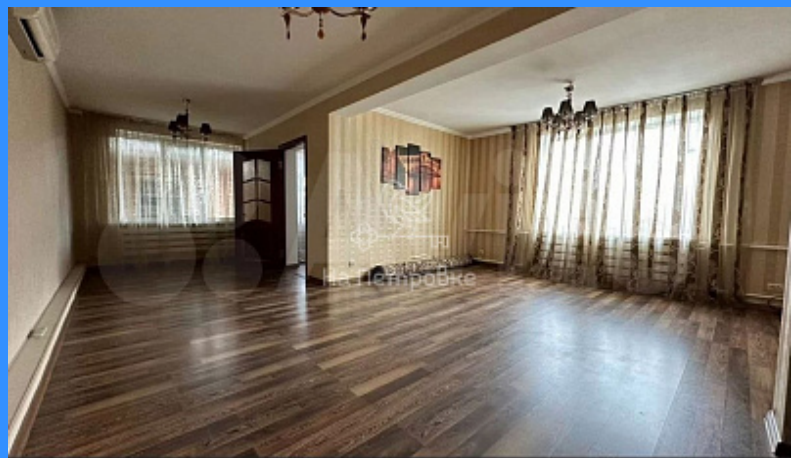

"НА ПЕТРОВКЕ"

тел.: +7 (495) 777-00-32

пн-пт: с 9:00 до 21:00

сб: с 10:00 до 18:00

Адрес:

г.Москва, ул. Петровка, д 20/1, 3 этаж.

Рядом со станциями метро:

Кузнецкий мост

Тверская

Театральная

Охотный ряд

Трубная

город Москва, улица Истринская, дом 8, корпус 1 продажа квартиры Кунцевская 4 комнаты

65 000 000 руб.

$ 739 000

€ 694 000

4 комн - 150 м2

21725
4
14 / 22
150 м2
110 м2
20 м2
1
1
2
двор и улица

Адрес: город Москва, улица Истринская, дом 8, корпус 1

Id 21725. Тихая квартира для жизни в экологически чистом районе Москвы. Наполненная светом, огромная гостиная, которая станет любимым местом семьи, 3 изолированные спальни, гардеробная, 1 санузел с ванной, 1 санузел с душевой. Прекрасные виды из окон, восемь окон, высокие потолки - пространство чистое и светлое. Квартира укомплектована всей необходимой техникой и мебелью. Отделка выполнена с использованием высококачественных материалов. Об этой квартире можно долго говорить, но лучше ее просто увидеть. Ключи на руках, готовы к показам

Контакты:

Екатерина Строкань

79257137642