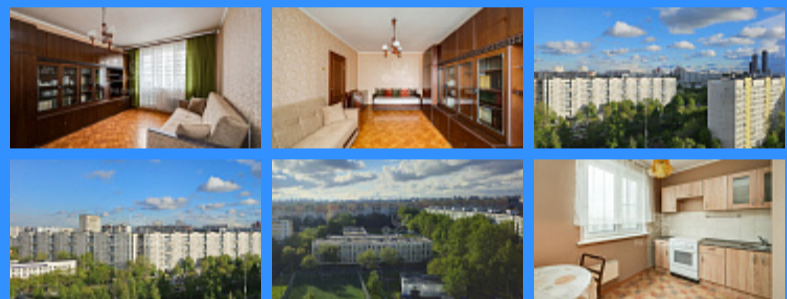

1

1

улица

Адрес: город Москва, улица Донецкая, дом 12

Id 21752. Предлагается к покупке светлая и уютная 1-комнатная квартира. Тихий, зеленый район с семейной инфраструктурой. Во дворе школа и детский сад, бассейн для маленьких деток, спортивная школа для детей постарше. В непосредственной близости набережная реки Москвы и парк 850-летия Москвы. До станции метро "Марьино" - 1,9 км, до станции МЦД-2 "Курьяново" - 1,2 км. Удобный выезд от дома на Московский Скоростной Диаметр (ЮВХ) или на Каширское шоссе. Один взрослый собственник (более 5 лет). Обременений нет, мат. капитал не использовался. Никто не проживает, никто не зарегистрирован, в аренду/наем не сдавалась. Действует скидка 0,3% на ипотеку от Сбербанка. Звоните! Приходите на просмотр!