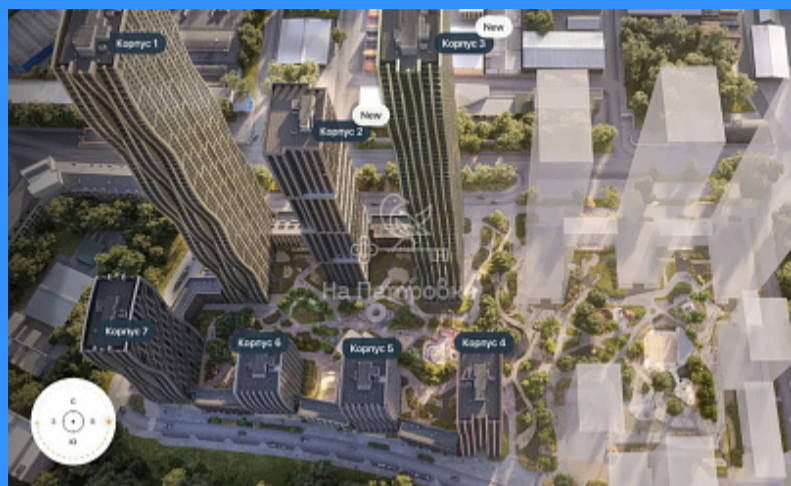

"НА ПЕТРОВКЕ"

тел.: +7 (495) 777-00-32

пн-пт: с 9:00 до 21:00

сб: с 10:00 до 18:00

Адрес:

г.Москва, ул. Петровка, д 20/1, 3 этаж.

Рядом со станциями метро:

Кузнецкий мост

Тверская

Театральная

Охотный ряд

Трубная

Москва, Южнопортовая продажа квартиры Курская кол. 2 комнаты