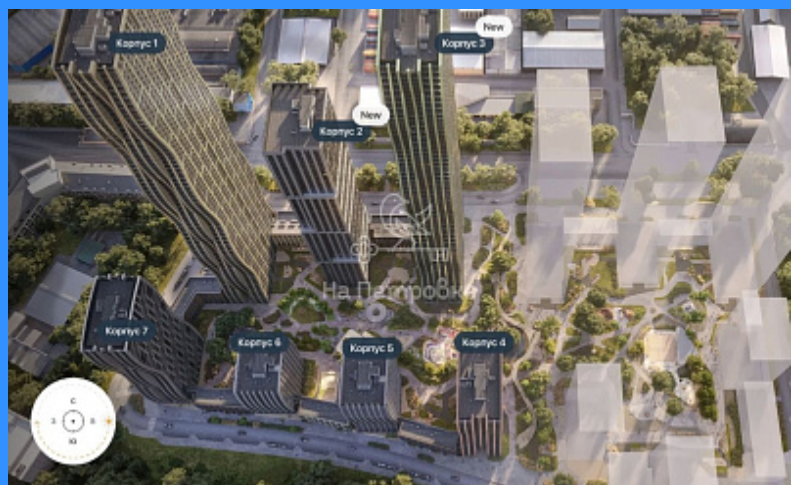

"НА ПЕТРОВКЕ"

тел.: +7 (495) 777-00-32

пн-пт: с 9:00 до 21:00

сб: с 10:00 до 18:00

Адрес:

г.Москва, ул. Петровка, д 20/1, 3 этаж.

Рядом со станциями метро:

Кузнецкий мост

Тверская

Театральная

Охотный ряд

Трубная

Москва, Южнопортовая продажа квартиры Курская кол. 2 комнаты

21 999 000 руб.

$ 214 000

€ 205 000

2 комн - 63 м2

21783
2
6 / 29
63 м2
36 м2
11 м2
2
1
1
двор

Адрес: Москва, Южнопортовая

Id 21783. Комфорт класс по цене эконома!!! White box (предчистовая) и дизайнерский ремонт по вашему решению. Современные окна высотой до 1,9 м с высоким коэффициентом сопротивления теплоотдаче, высота подоконников 0,6 м. При желании можно приобрести отдельно. Подземное машино-место 15,8 м2 (3м2*5,3м2) непосредственно под корпусом в цену не входит. Парковочные места ограничены. ЖК Level Южнопортовая - здесь будет сформирован новый район Южный порт площадью больше 400 га, где построят крупный жилой и общественно-деловой центр, аналогичный Москва-Сити. Совсем рядом расположена набережная Москвы-реки протяжённостью 13 километров, где планируется построить причалы для речных трамвайчиков и канатную дорогу, которая соединит берега реки, так же в ближайшем будущем благоустроят берег для отдыха и прогулок. Уже сейчас вокруг территории будущего комплекс находится более десятка супермаркетов и торговых центров, такие как Мозаика и Ривьера. В 15 минутах на авто 10 вузов, 18 детских садов и 12 школ. В 10 минутах на авто детская и взрослая поликлиники, несколько больниц. Пешком можно дойти до 3 фитнес-клубов. Рядом расположено 6 парков, среди которых музей-заповедник Коломенское. Основная идея создать аналог Центрального парка в Нью-Йорке, гармонично сочетая высотные здания и большое изолированное парковое пространство. Вся площадь парка на внутренней территории Level Южнопортовая будет огорожена и составит более 2 га, из которых 45% озеленение. Конечно, всё это без машин. Одним из самых важных ландшафтных элементов двора станет искусственное озеро и небольшая речка, наполняющаяся во время дождя. Вокруг неё появится сеть из островов, внутри которых расположатся тематические зоны спорта и отдыха. Обременений нет. Быстрый выход на сделку. Один взрослый собственник. Можно приобрести по семейной ипотеке! Помощь в одобрении ипотеки. Звоните, отвечу на все ваши вопросы.

Контакты:

Ирина Минасян