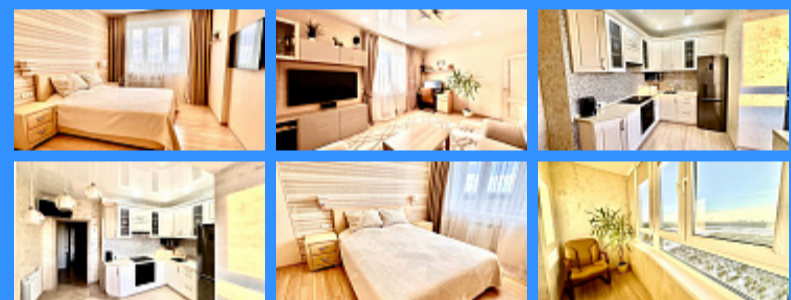

2 комн - 54 м2

21836
2
15 / 22
54 м2
29 м2
9 м2
1
2
улица

Адрес: Московская область, город Балашиха, шоссе

Балашихинское, дом 10

Id 21836. Супер предложение !! Видовая квартира на 15-м этаже ! Вид из окна не будет застроен другими домами!! Уютная ,солнечная 2-х комнатная квартира с отличным видом на Горенский лесопарк. 3 лифта в подъезде (2 грузовых и 1 пассажирский). Чистый подъезд с консьержем . Площадь с учетом лоджии 55,9м2. В квартире сделан качественный евро ремонт с заменой всех коммуникаций (электрика и водоснабжение) . Установлены окна Rehau Sib. В туалете установлен накопительный бойлер Ariston. Все было сделано //для себя // с использованием дорогостоящих строительных материалов . 25 мин ходьбы (или 5 мин на транспорте) до МЦД-4 Балашиха ; ДО МКАДАа -6 км ,ближайшая станция метро - Щелковская (примерно 28 мин на транспорте). Очень развитая инфраструктура в пешей доступности есть всевозможные магазины, пункты Вайлдберис и ОЗОН ; детский сад во дворе дома; 2 школы и поликлиника в 10 мин пешком; салоны красоты , барбершопы ,кофейни ,рестораны и т.д. всё есть ! Многоуровневая парковка рядом с домом либо стихийно найти парковочное место не проблема! 1 взрослый собственник более 5 лет ; без обременений! Подходит под ипотеку. Звоните ,Уважаемые покупатели и коллеги,на все вопросы отвечу по- телефону .Показ оперативный!