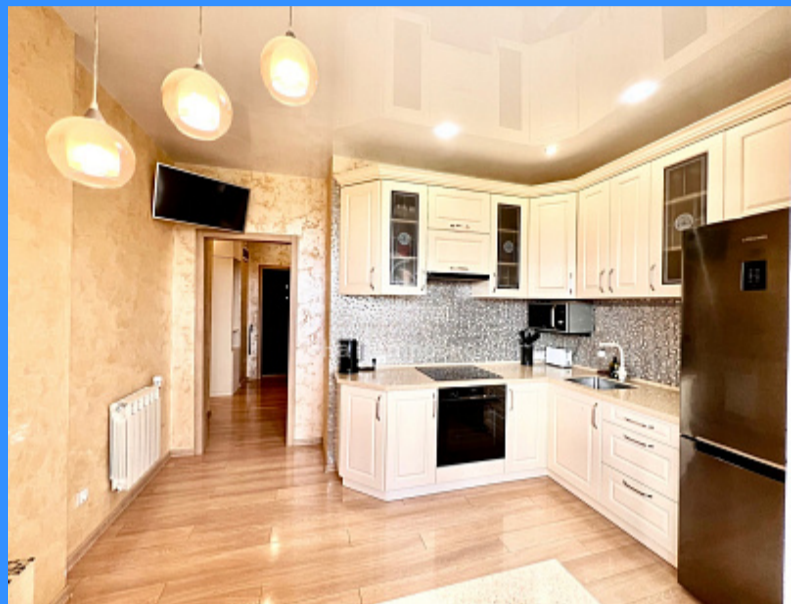

"НА ПЕТРОВКЕ"

тел.: +7 (495) 777-00-32

пн-пт: с 9:00 до 21:00

сб: с 10:00 до 18:00

Адрес:

г.Москва, ул. Петровка, д 20/1, 3 этаж.

Рядом со станциями метро:

Кузнецкий мост

Тверская

Театральная

Охотный ряд

Трубная

Московская область, город Балашиха, шоссе Балашихинское, дом 10 продажа квартиры Щёлковская 2 комнаты

9 200 000 руб.

$ 110 000

€ 103 000

2 комн - 54 м2

21836
2
15 / 22
54 м2
29 м2
9 м2
1
2
улица