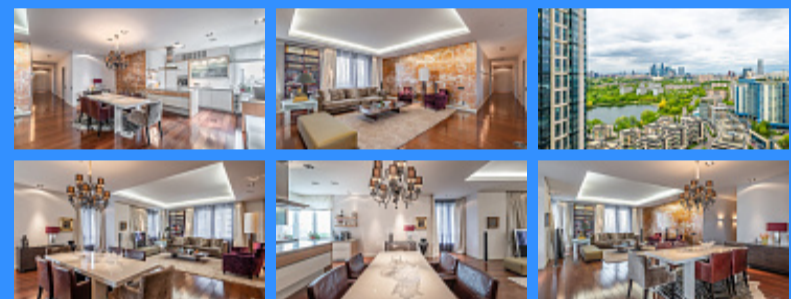

3 комн - 186 м2

21837
3
17 / 48
186 м2
130 м2
20 м2
2
2

Адрес: Москва, Мосфильмовская улица, 70

Id 21837. Ухоженная квартира с панорамными видами из 7-ми окон. Современная отделка от итальянского архитектурного бюро. Меблировка и техника люксовых брендов. Оснащена всем необходимым для комфортной жизни нового владельца. В квартире практически не проживали. Пространство безупречно в плане эргономики и функциональности: 2 просторных спальных комнаты, ванная комната с окном при мастер-спальной, вместительная гардеробная, туалетная комната с душевой, прачечная. Открытое пространство общей зоны включает в себя гостиную и кухню. В отделке и обустройстве использовались материалы исключительно премиального сегмента. Семь больших окон открывают обзор в 270 градусов на панорамные виды Москвы. А, при желании, через распахнутые окна проникнет воздух, который несомненно чище на высоте 17-го этажа. Инженерные системы: охранной и пожарной сигнализации, управление сценариями освещения, приточно-вытяжная вентиляция и климат-контроль дополнительно очищающие воздух во всей квартире. Идеальную чистоту и климат во всех помещениях постоянно поддерживает поверенный персонал. Вместе с квартирой продается 1 машино-место в подземном паркинге. Есть возможность приобрести или арендовать дополнительные парковочные места. Усиленная охрана комплекса, видео-мониторинг по периметру, два КПП, консьерж-сервис. Престижный благоустроенный зеленый район Раменки с развитой инфраструктурой и с исторически сложившейся однородной социальной средой (академическая, творческая и политическая элита). В непосредственном соседстве с жилым комплексом расположились 16 посольств. В нескольких минутах - МГУ им.Ломоносова и Ботанический сад МГУ, Всероссийская академия внешней торговли, киностудия «Мосфильм», Гольф-клуб, несколько фитнес-клубов с бассейнами, многопрофильные медицинские клиники и общеобразовательные учреждения.