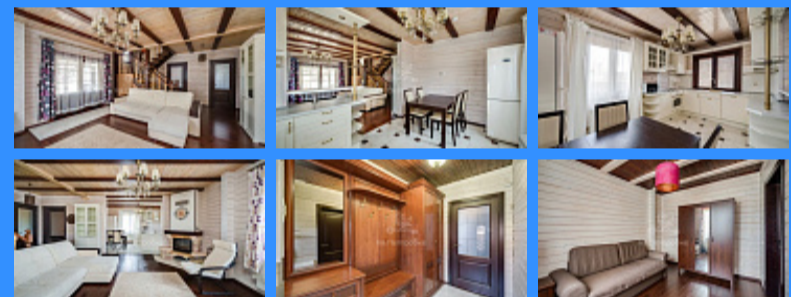

"НА ПЕТРОВКЕ"

тел.: +7 (495) 777-00-32

пн-пт: с 9:00 до 21:00

сб: с 10:00 до 18:00

Адрес:

г.Москва, ул. Петровка, д 20/1, 3 этаж.

Рядом со станциями метро:

Кузнецкий мост

Тверская

Театральная

Охотный ряд

Трубная

Московская область, коттеджный посёлок Львовские Озёра, Волоколамский городской округ, 23

19 990 000 руб.

$ 224 000

€ 206 000

22084
2
188 м2
17 сот.

Адрес: Московская область, коттеджный посёлок Львовские Озёра, Волоколамский городской округ, 23

Id 22084. Оформляем ипотеку по ставке ниже на 10 пунктов! Берём в зачет Вашу квартиру, если хотите приобрести наш дом! Возможен обмен! Выкупаем готовое и строящееся жилье! Проводим для Вас полное юридическое сопровождение! Если Вы любите загородный отдых - Вам сюда! Попадая в атмосферу тишины и уюта, чистого воздуха и красивой природы Вы почувствуете как приятно наслаждаться загородной жизнью. Семейные вечера у дровяного камина, чтение книг у озера, прогулка в лесу и рыбалка у озера порадуют Вас в любое время года. Отличное предложение как для жизни, так и для пассивного заработка, аренда подобного дома приносит стабильный доход. Выгодная инвестиция! Дом выполнен из клеёного бруса компанией Гуд Вуд 1й этаж - прихожая, кухня, гостиная с террасой, спальня, ванная, тех.помещение 2й этаж - 3 спальни, ванная, гардеробная. Есть выход на чердак. Дом полностью оснащен техникой и мебелью, все очень удобно, качественно, и рассчитано на комфортное проживание. На участке есть мангальная зона. Выполнен ландшафтный дизайн. Если Вы продаете свою квартиру - можем взять ее в замен нашего дома. Один взрослый собственник. Свободная продажа. Помощь в одобрении ипотеки с преференциями от ведущих банков. Очень уютный и теплый дом ждёт своего нового хозяина. Звоните, записывайтесь на показ, чтобы успеть насладиться замечательным приятным сезоном загородного отдыха. Оперативный показ.

Контакты:

Ольга Абрамкина

79362201798