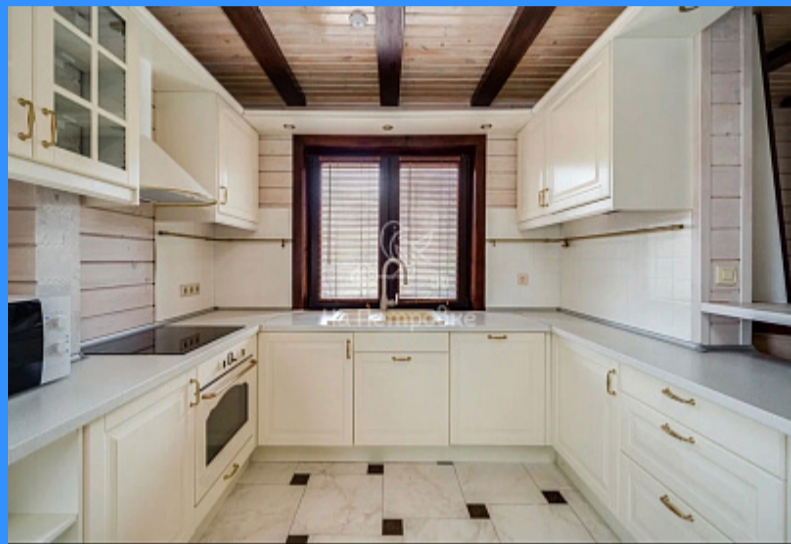

"НА ПЕТРОВКЕ"

тел.: +7 (495) 777-00-32

пн-пт: с 9:00 до 21:00

сб: с 10:00 до 18:00

Адрес:

г.Москва, ул. Петровка, д 20/1, 3 этаж.

Рядом со станциями метро:

Кузнецкий мост

Тверская

Театральная

Охотный ряд

Трубная

Московская область, коттеджный посёлок Львовские Озёра, Волоколамский городской округ, 23

19 990 000 руб.

$ 224 000

€ 206 000

22084
2
188 м2
17 сот.

Адрес: Московская область, коттеджный посёлок Львовские Озёра, Волоколамский городской округ, 23

Id 22084. Оформляем ипотеку по ставке ниже на 10 пунктов! Берём в зачет Вашу квартиру, если хотите приобрести наш дом! Возможен обмен! Выкупаем готовое и строящееся жилье! Проводим для Вас полное юридическое сопровождение! Если Вы любите загородный отдых - Вам сюда! Попадая в атмосферу тишины и уюта, чистого воздуха и красивой природы Вы почувствуете как приятно наслаждаться загородной жизнью. Семейные вечера у дровяного камина, чтение книг у озера, прогулка в лесу и рыбалка у озера порадуют Вас в любое время года. Отличное предложение как для жизни, так и для пассивного заработка, аренда подобного дома приносит стабильный доход. Выгодная инвестиция! Дом выполнен из клеёного бруса компанией Гуд Вуд 1й этаж - прихожая, кухня, гостиная с террасой, спальня, ванная, тех.помещение 2й этаж - 3 спальни, ванная, гардеробная. Есть выход на чердак. Дом полностью оснащен техникой и мебелью, все очень удобно, качественно, и рассчитано на комфортное проживание. На участке есть мангальная зона. Выполнен ландшафтный дизайн. Если Вы продаете свою квартиру - можем взять ее в замен нашего дома. Один взрослый собственник. Свободная продажа. Помощь в одобрении ипотеки с преференциями от ведущих банков. Очень уютный и теплый дом ждёт своего нового хозяина. Звоните, записывайтесь на показ, чтобы успеть насладиться замечательным приятным сезоном загородного отдыха. Оперативный показ.

Контакты:

Ольга Абрамкина

79362201798