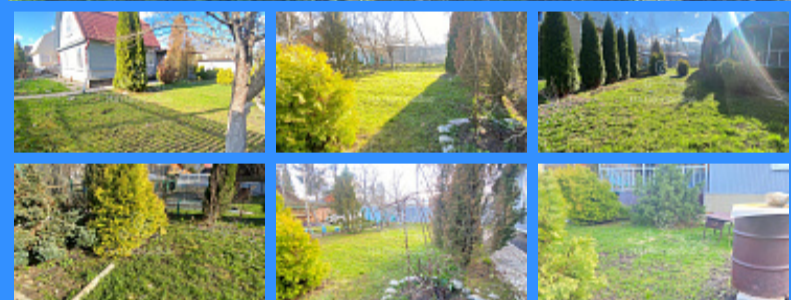

"НА ПЕТРОВКЕ"

тел.: +7 (495) 777-00-32

пн-пт: с 9:00 до 21:00

сб: с 10:00 до 18:00

Адрес:

г.Москва, ул. Петровка, д 20/1, 3 этаж.

Рядом со станциями метро:

Кузнецкий мост

Тверская

Театральная

Охотный ряд

Трубная

Московская область, СНТ Осинка, городской округ Чехов

4 900 000 руб.

$ 53 000

€ 50 000

	22085
	2
	100 м2
	6 сот.

Адрес: Московская область, СНТ Осинка, городской округ Чехов

Id 22085. Не упустите возможность приобрести Хороший участок с Жилым домом!!! Отличная локация для постоянного места жительства. ИЛИ ... для Постоянного или временного места ОТДЫХА!!! Заезд через автоматические ворота. Тихое и спокойное место, для любителей загородной жизни, а так же прекрасного и продуктивного времяпровождения, вдали от городской суеты. До речки 250 метров. Прописка возможна, дом Жилой и зарегистрирован. Круглогодичный!!! Ухоженный. Удобная транспортная доступность!!! Зимой дороги чистят ежедневно! Остановка общественного транспорта в 10 мин пешком. Автобусы до г.Чехов (вся необходимая инфраструктура, с объектами социального и коммерческого назначения) и Москвы (м.Теплый стан). Участок ухожен и сухой, с красивым ландшафтным дизайном. Парковочное место для автомобиля. Отдельно стоящая баня с душем и туалетом (сливной колодец). Электричество - 15 квт Вода - колодец (заведен в дом) Дом жилой и теплый, построен из бруса. 99 м2 , включая мансардный этаж. Много вложений по утеплению фундамента, кровли и стен. Большая и удобная веранда, где можно собираться большой семьей. Подвал сухой и удобный, для хранения. Отопление - камин/русская печь - электрические конвекторы. Запишитесь на просмотр! Приезжайте, и влюбляйтесь. Один собственник. Свободная продажа. Без обременений! Покупателю: — квалифицированная помощь брокера в ПОЛУЧЕНИИ ИПОТЕКИ; — высокая степень одобрения (срок от 1 до 3 дней); — ИНДИВИДУАЛЬНЫЙ подбор ипотеки с наименьшей ставкой ! оформляя ее через нас, ВЫ ПОЛУЧИТЕ ПРОЦЕНТНУЮ СТАВКУ НИЖЕ от 0,25 до 1% от ведущих БАНКОВ! Прекрасный Дом с земельным участком с таким расположением, всегда будет пользоваться спросом как при последующей продаже, так и при сдаче в аренду. Звоните прямо сейчас! Запишитесь на просмотр.

Контакты:

Арман Диланян

79256535531