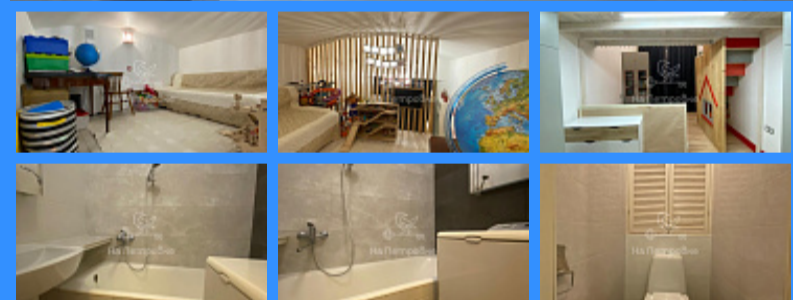

"НА ПЕТРОВКЕ"

тел.: +7 (495) 777-00-32

пн-пт: с 9:00 до 21:00

сб: с 10:00 до 18:00

Адрес:

г.Москва, ул. Петровка, д 20/1, 3 этаж.

Рядом со станциями метро:

Кузнецкий мост

Тверская

Театральная

Охотный ряд

Трубная

город Москва, проезд Сибирский, дом 2, строение 4 продажа квартиры Волгоградский проспект 4 комнаты

22 300 000 руб.

$ 253 000

€ 232 000

4 комн - 80 м2

22108
4
1 / 4
80 м2
48 м2
9 м2
двор

Адрес: город Москва, проезд Сибирский, дом 2, строение 4

Id 22108. Внимание! Продаётся 4-х комнатная квартира в Таганском районе ЦАО. В доме проживает всего 95 человек. Два подъезда, отлично оборудованная детская площадка со специальным покрытием, так же есть спортивная площадка. Придомовая территория огорожена, оборудована шлагбаумом. Дом из красного кирпича, высота потолков 4 метра, толщина стен 75 см, широкие подоконники 50 см. Жилые комнаты площадью 15.1, 11.3, 11.1, 11.1 м2. В комнате № 4 надстроен 2-й этаж: детская/кабинет 7.5 м2 (новый дизайнерский интерьер). По факту площадь квартиры 87.3 м2, жилая - 56 м2. В санузлах выполнен качественный ремонт, итальянские и испанские материалы. В шаговой доступности 3 станции метро: Волгоградский проспект, Пролетарская, Крестьянская застава. Отличная инфраструктура: Высшая школа Останкино (50 метров), школа № 480, детский сад, МГУПП, бассейн с морской водой, Ледовый дворец, сетевые магазины ЛЕНТА, Перекрёсток, Кораблик, ВкусВилл. Недалеко офис X5 retail group. Через дорогу от дома сквер, Калитниковский пруд в 10 минутах пешим шагом. Свободная продажа, быстрый выход на сделку.

Контакты:

Наталья Погребняк

79295111455