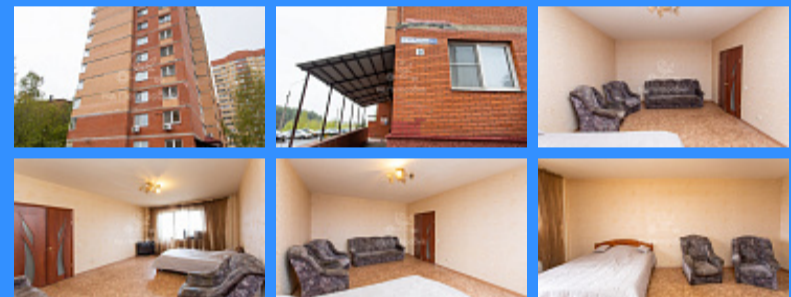

Тверская

Театральная

Охотный ряд

Трубная

Московская область, город Сергиев Посад, город Сергиев Посад, улица 1-я Рыбная, дом 90 продажа квартиры 1 комнаты

6 499 999 руб.

\$ 70 000

€ 63 000

1 комн - 48 м2

22148
1
15 / 19
48 м2
25 м2
17 м2
1
1
1
двор

Адрес: Московская область, город Сергиев Посад, город Сергиев Посад, улица 1-я Рыбная, дом 90

Id 22148. Просторная квартира с великолепным панорамным видом в микрорайоне Звездочка, 17 минут пешком до ж/д станции Сергиев Посад. Развитая инфраструктура района -магазины, фитнес центр, детских сада, школа, спортивный комплекс, фитнес клуб, бассейн, автосервис. Квартира требует ремонта, балкон не застеклен, большая комната и кухня. 1 взрослый собственник, в собственности более 10 лет, покупали по ДДУ у Застройщика, полная стоимость в договоре, юридически свободна. Прямая продажа, быстрый выход на сделку