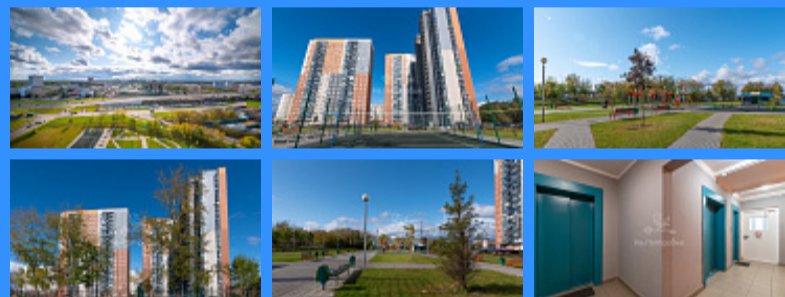

Тверская

Театральная

Охотный ряд

Трубная

город Москва, улица Большая Очаковская, дом 44 продажа квартиры Озерная 2 комнаты

20 900 000 руб.

\$ 250 000

€ 233 000

2 комн - 58 м2

22191
2
12 / 23
58 м2
34 м2
10 м2
1
2
1
двор и улица

Адрес: город Москва, улица Большая Очаковская, дом 44

Id 22191. Лучший ЖК комфорт класса в районе Очаково-Матвеевское со своей закрытой территорией, охраной и прекрасными жителями. Лучшая квартира из представленных сейчас в ЖК с отличным ремонтом и видом на юго-запад. Продажа приостановлена. Свободная продажа. Полная стоимость. Показы по согласованию. О квартире: - 600 метров от метро Озерная; - Вид на Москву и Мещерский лес; - Живописные закаты; - Застекленный балкон; - Вся встроенная техника: посудомоечная машина, индукционная плита, встроенный духовой шкаф; - Объединённый санузел с ванной; - Кондиционер. .