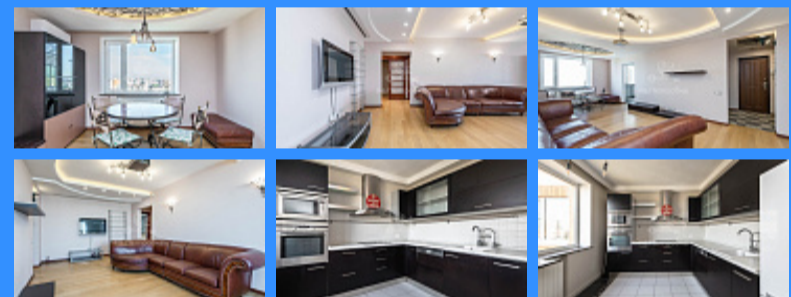

## город Москва, улица Полярная, дом 54, корпус 1 продажа квартиры Медведково 3 комнаты

20 550 000 руб.

\$ 246 000

€ 229 000

3 комн - 84 м2

22207
3
17 / 18
84 м2
60 м2
11 м2
1
1
двор и улица

Адрес: город Москва, улица Полярная, дом 54, корпус 1

Id 22207. Предлагаем Вашему вниманию 3-х комнатную квартиру (84,7 кв.м) на 17 этаже 17 этажного дома (сверху технический этаж) в доме 2002 года постройки, в шаговой доступности от метро Медведково - 12 минут пешком. Квартира с удобной планировкой (распашонка) — двумя изолированными спальнями, просторной светлой гостиной, переходящей в уютную функциональную кухню и представительским интерьером. В квартире выполнен дизайнерский евроремонт с использованием качественных материалов. Ремонт завершен в 2015 году. Много окон и света. Удобные гардеробные и просторный отдельный санузел 10 кв.м, с гидромассажной ванной и душевой кабиной. Окна на две стороны - на улицу и во двор, с 17-го этажа открывают красивый видовой обзор на все стороны света. Подъезд чистый, работает бдительный консьерж, есть домофон. Здесь сочетаются пешая близость к метро и активная развитая инфраструктура района, с загородной тишиной и свежим воздухом Медведковского лесопарка. Экологическая зона в окрестностях парка вдоль реки порадует любителей долгих прогулок и занятий спортом на чистом воздухе. Продажа свободная. Квартира без обременений, один взрослый собственник. Полная стоимость в Договоре. Мебель и техника остается или вывозится по согласию сторон. Показы по договоренности.