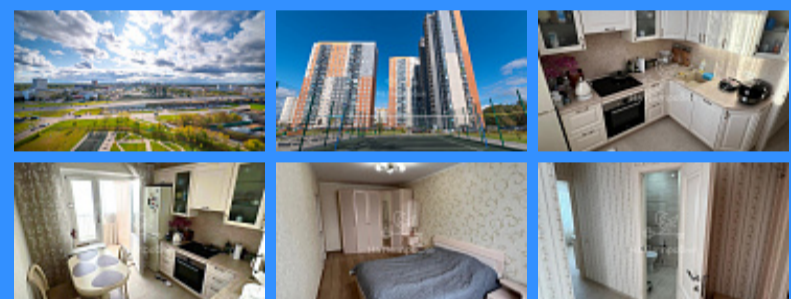

2 комн - 58 м2

22229
2
12 / 23
58 м2
34 м2
10 м2
1
2
1
двор и улица

Адрес: город Москва, улица Большая Очаковская, дом 44

Id 22229. Лучший ЖК комфорт класса в районе Очаково-Матвеевское со своей закрытой территорией, охраной и прекрасными жителями. Лучшая квартира из представленных сейчас в ЖК с отличным ремонтом и видом на юго-запад. Свободная продажа. Полная стоимость. Показы по согласованию. О квартире: - 600 метров от метро Озерная; - Вид на Москву и Мещерский лес; - Живописные закаты; - Застекленный балкон; - Встроенная техника: посудомоечная машина, индукционная плита, встроенный духовой шкаф; - Объединённый санузел с ванной; - Кондиционер. О районе: ЖК "Мичурино-Запад" расположен на западе Москвы, в районе Очаково-Матвеевское. В 7 минутах пешком находится станция метро «Озёрная». В шаговой доступности детский сад, две школы, музыкальная школа, наземные паркинги и торговый центр. Рядом с ЖК несколько зелёных зон, которые прекрасно подойдут для отдыха и занятием спортом на свежем воздухе. Также рядом расположены "Филармония-2" и спортивный комплекс "Олимпийская деревня-80". Прекрасная транспортная доступность благодаря новым скоростным шоссе и транспортным развязкам. До Третьего транспортного кольца (ТТК) в 12 км на машине можно добраться за 15 минут. До Садового кольца ехать чуть дольше — в среднем 20 мин.