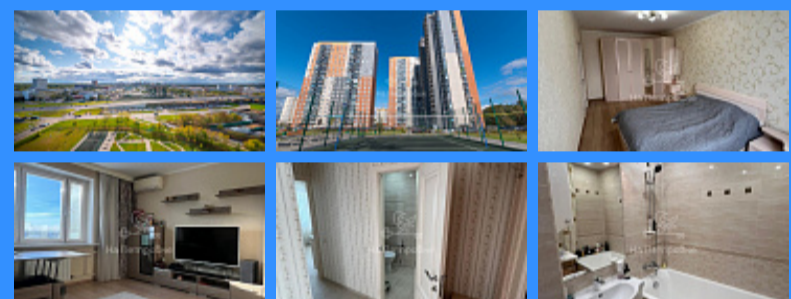

2 комн - 58 м2

22229
2
12 / 23
58 м2
34 м2
10 м2
1
2
1
двор и улица

Адрес: город Москва, улица Большая Очаковская, дом 44

Id 22229. Продажа приостановлена. Лучший ЖК комфорт класса в районе Очаково-Матвеевское со своей закрытой территорией, охраной и прекрасными жителями. Лучшая квартира из представленных сейчас в ЖК с отличным ремонтом и видом на юго-запад. Свободная продажа. Полная стоимость. Показы по согласованию. О квартире: - 600 метров от метро Озерная; - Вид на Москву и Мещерский лес; - Живописные закаты; - Застекленный балкон; - Встроенная техника: посудомоечная машина, индукционная плита, встроенный духовой шкаф; - Объединённый санузел с ванной; - Кондиционер. О районе: ЖК "Мичурино-Запад" расположен на западе Москвы, в районе Очаково-Матвеевское. В 7 минутах пешком находится станция метро «Озёрная». В шаговой доступности детский сад, две школы, музыкальная школа, наземные паркинги и торговый центр. Рядом с ЖК несколько зелёных зон, которые прекрасно подойдут для отдыха и занятием спортом на свежем воздухе. Также рядом расположены "Филармония-2" и спортивный комплекс "Олимпийская деревня-80". Прекрасная транспортная доступность благодаря новым скоростным шоссе и транспортным развязкам. До Третьего транспортного кольца (ТТК) в 12 км на машине можно добраться за 15 минут. До Садового кольца ехать чуть дольше — в среднем 20 мин.