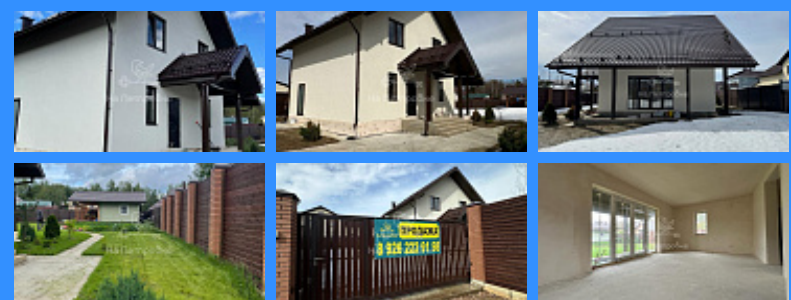

"НА ПЕТРОВКЕ"

тел.: +7 (495) 777-00-32

пн-пт: с 9:00 до 21:00

сб: с 10:00 до 18:00

Адрес:

г.Москва, ул. Петровка, д 20/1, 3 этаж.

Рядом со станциями метро:

Кузнецкий мост

Тверская

Театральная

Охотный ряд

Трубная

Московская область, коттеджный посёлок Оранж Клуб, городской округ Истра, 74

13 700 000 руб.

$ 154 000

€ 144 000

	22252
	2
	135 м2
	8.4 сот.

Адрес: Московская область, коттеджный посёлок Оранж Клуб, городской округ Истра, 74

Id 22252. Продается готовый дом под чистовую отделку на благоустроенном участке в коттеджном охраняемом поселке. Также на участке стоит полностью оборудованная баня с готовым ремонтом. Дом строился для личного проживания отличной бригадой из качественных материалов, поэтому в доме все продумано до мелочей и построено МЕСТО РАСПОЛОЖЕНИЯ Обжитой и благоустроенный коттеджный поселок со всеми коммуникациями ДОМ Двухэтажный дом общей площадью 135,4 м2 + открытая терраса. Дом построен из газосиликатного блока, перекрытия монолитные. В доме разведены мокрые точки, отопление и теплые полы. Есть проект разводки электрики. Стены выровнены под чистовую штукатурку. На полу залита стяжка. 1 этаж Кухня-гостиная с выходом на террасу, прихожая, гардеробная, санузел, бойлерная (с отдельным входом). Бойлерная полностью оснащена: установлен газовый котел, электрощиток, система полной водоочистки, выведены все гребенки на воду и теплый пол. Теплый пол разведен по всему первому этажу. 2 этаж Мастер-спальня с гардеробной, спальня, санузел (есть возможность переделать в третью спальню). БАНЯ Полностью готовая и обустроенная баня из бруса с дровяной печкой. Размер 5,5*6,7 м. Комната отдыха, кухня, санузел, парная, на улице открытая веранда и дровница. Терраса с летней мебелью и качелями. КОММУНИКАЦИИ ПОСЁЛКА Электричество 15 кВт, газифицирован, центральный водопровод и канализация. Поселок асфальтирован. УЧАСТОК 8,4 сот правильной формы. Посажены плодовые деревья: яблони, вишни, слива, груша, а также кустарники: смородина, малина, ежевика. ИНФРАСТРУКТУРА На территории поселка спортивная и 2 детские площадки, каток, шлагбаум, охрана. На территории поселка работает детский сад. В пешей доступности Пятёрочка, пункт Wildberries, аптека.

Контакты:

Ирина Бородачева

79262229198