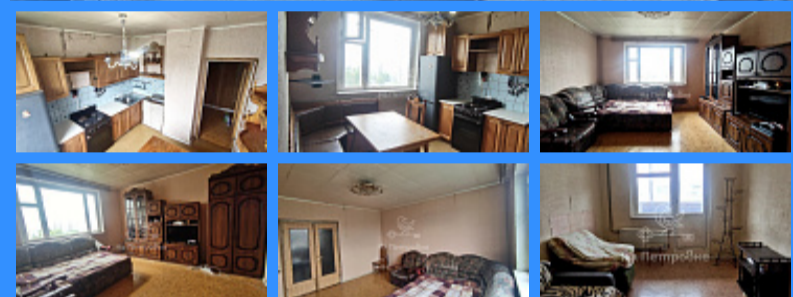

2 комн - 51 м2

22271
2
12 / 14
51 м2
30 м2
8 м2
2
улица

Адрес: Москва, Ключевая улица, 10к2

Id 22271. Квартира в восьми минутах от метро, вблизи Борисовских прудов! Зеленый район и двор. Близость Москва реки и множества зон отдыха. Вам доставит удовольствие отдых и прогулки в парках Братеевский и Братеевская пойма. Насыщенная инфраструктура тихого спального района. Школы и сады в 100 - 150 метрах от подъезда. Дорога до центра Москвы на любом транспорте займет от 35 до 55 минут. Продаются 7/8 доли в двухкомнатной квартире 51,7м2 (без учета лоджии). Квартира расположена на высоком 12 этаже, перепланировок нет. Застекленная лоджия. Фактически Вы приобретаете в свое полное распоряжение отельную двухкомнатную квартиру, без посторонних проживающих! Звоните, уточняйте детали, мы с удовольствием ответим на Ваши вопросы и согласуем заранее просмотры.