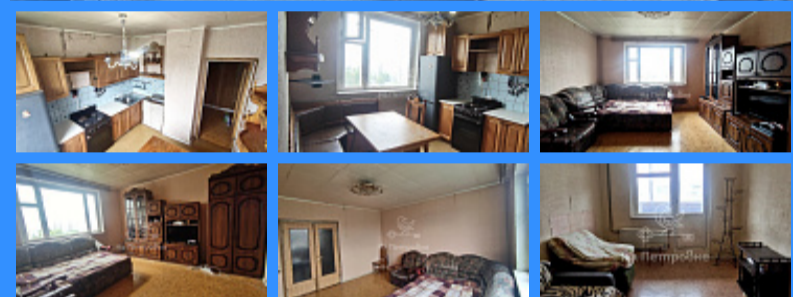

2 комн - 51 м2

22271
2
12 / 14
51 м2
30 м2
8 м2
2
улица

Адрес: Москва, Ключевая улица, 10к2

Id 22271. Квартира в восьми минутах от метро, вблизи Борисовских прудов! Зеленый район и двор. Близость Москва реки и множества зон отдыха. Вам доставит удовольствие отдых и прогулки в парках Братеевский и Братеевская пойма. Насыщенная инфраструктура тихого спального района. Школы и сады в 100 - 150 метрах от подъезда. Дорога до центра Москвы на любом транспорте займет от 35 до 55 минут. Продаются 7/8 доли в двухкомнатной квартире 51,7м2 (без учета лоджии). Квартира расположена на высоком 12 этаже, перепланировок нет. Застекленная лоджия. Фактически Вы приобретаете в свое полное распоряжение отдельную двухкомнатную квартиру, без посторонних проживающих! Звоните, уточняйте детали, мы с удовольствием ответим на Ваши вопросы и согласуем заранее просмотры.