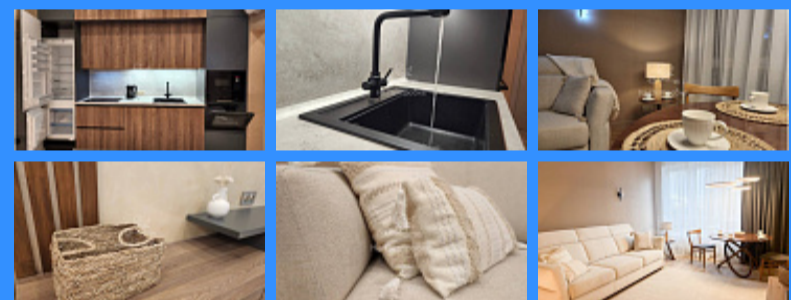

"НА ПЕТРОВКЕ"

тел.: +7 (495) 777-00-32

пн-пт: с 9:00 до 21:00

сб: с 10:00 до 18:00

Адрес:

г.Москва, ул. Петровка, д 20/1, 3 этаж.

Рядом со станциями метро:

Кузнецкий мост

Тверская

Театральная

Охотный ряд

Трубная

город Москва, улица Большая Филёвская, дом 3, корпус 3 продажа квартиры Фили 3 комнаты

34 500 000 руб.

$ 392 000

€ 368 000

3 комн - 55 м2

22283
3
11 / 20
55 м2
35 м2
10 м2
2
1
2
двор

Адрес: город Москва, улица Большая Филёвская, дом 3, корпус 3

Id 22283. Продается Евротрешка в новом ЖК бизнес класса Западный порт. Жилой квартал на берегу Москвы-реки, в пяти минутах пешком от станции метро «Фили» и четырёх минутах на автомобиле от Третьего транспортного кольца. Дорога до центра города на машине занимает 15 минут. В жилой квартал входит три жилых блока с подземным паркингом и два детских сада. Жители смогут гулять по Филёвскому парку и по собственной благоустроенной набережной с видом на деловой центр «Москва-Сити». В шаговой доступности расположены развлекательный центр «Филион» и один из самых крупных столичных торгово-развлекательных центров — «Афимолл Сити». Окна смотрят во двор. Красивый вид на реку, набережную и Москва Сити. Большие окна (алюминиевый профиль). Высокие потолки. Два санузла. Квартира с дизайнерским ремонтом и полностью укомплектована мебелью и техникой, продумано все до мелочей. Все новое, никто не жил. Один взрослый собственник. Долгов и обременений нет. Оперативный показ и быстрый выход на сделку!

Контакты:

Светлана Ларина

79253632537