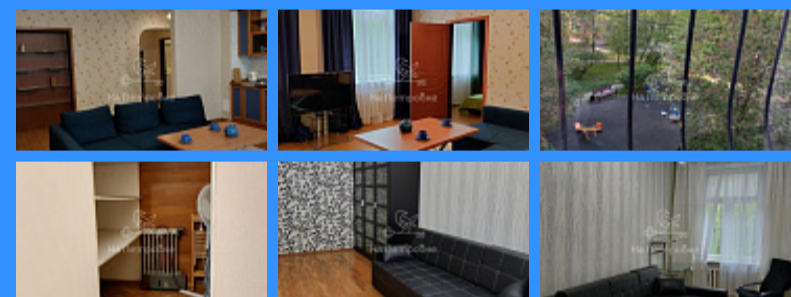

Тверская

Театральная

Охотный ряд

Трубная

переулок 3-й Михалковский дом 15 аренда квартиры Коптево 3 комнаты

85 000 руб. / мес.

\$ 900

€ 900

3 комн - 77 м2

22302
3
2 / 5
77 м2
47 м2
18 м2
да
40
40

- Мебель в комнатах
- Мебель на кухне
- Стиральная машина
- Холодильник

Адрес: город Москва, переулок 3-й Михалковский, дом 15, корпус 1

Id 22302. Татьяна Дмитриевна. Сдам уютную трехкомнатную квартиру в тихом, зеленом районе на Северо-Западе города. Сталинский дом после реконструкции. Заменены все перекрытия и коммуникации. Потолки 3,20м. Кухня-гостиная и две изолированные комнаты. Квартира укомплектована всем необходимым для комфортного проживания. Современная мебель и бытовая техника. Выполнен качественный ремонт. Санузел совмещенный, ванна и душ-кабина. Оборудованная гардеробная комната. Балкон. Тихий двор. Чистый подъезд. Развитая инфраструктура. Рассмотрим порядочных и платежеспособных нанимателей. Без животных.