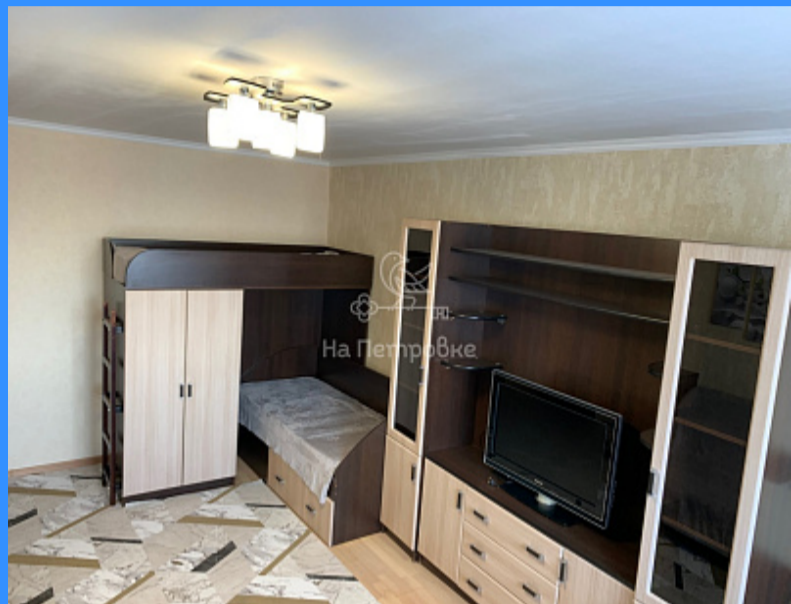

"НА ПЕТРОВКЕ"

тел.: +7 (495) 777-00-32

пн-пт: с 9:00 до 21:00

сб: с 10:00 до 18:00

Адрес:

г.Москва, ул. Петровка, д 20/1, 3 этаж.

Рядом со станциями метро:

Кузнецкий мост

Тверская

Театральная

Охотный ряд

Трубная

Московская область, рабочий посёлок Нахабино, городской округ Красногорск,
Школьная улица, 11 продажа квартиры Нахабино 2 комнаты