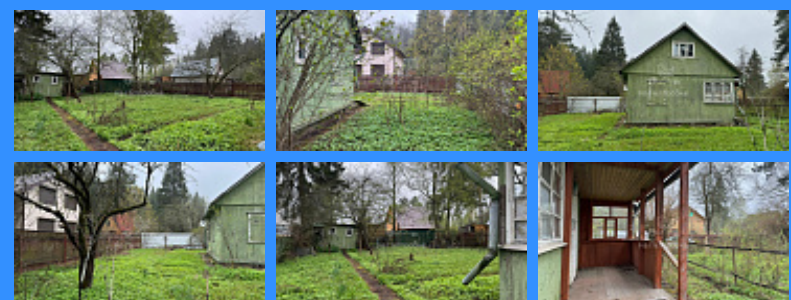

Тверская

Театральная

Охотный ряд

Трубная

Московская область, город Наро-Фоминск, город Наро-Фоминск, территория СНТ Восход-1 (поселок Александровка)

2 500 000 руб.

\$ 28 000

€ 26 000

22310
2
56 м2
6 сот.

Адрес: Московская область, город Наро-Фоминск, город Наро-Фоминск, территория СНТ Восход-1 (поселок Александровка)

Id 22310. Вашему вниманию предлагается красивейший участок с добротным домом в подарок! Участок находится в 45 км от МКАД по Киевскому шоссе в СНТ Восход, кад/н 50:26:0110802:539. Участок, окружён со всех сторон вековыми елями. Вы продлеваете долгие годы, своей драгоценной жизни благодаря хвойному лесу. Участок огорожен. Дорога до участка асфальтированная. Зимой дорогу чистят регулярно. Удобный заезд с Киевского шоссе. Коммуникации: электричество 15 кВт, газ по границе участка. В 5 минутах пешим ходом расположена остановка общественного транспорта. До станции 10 минут пешком, можно добраться от станции «Зосимова Пустынь» на электричке за 40 минут до метро Киевская. В 10 минутах езды на машине есть развитая инфраструктура, которая Вам придется по душе: школы, сады, аптеки, сетевые магазины и многое другое. Очень тихое, уютное место для спокойной жизни, но в то же время недалеко от любой необходимой инфраструктуры. Вы можете не успеть купить именно то, о чем так долго мечтали! Ведь Вам осталось только позвонить и Вы обладатель этого прекрасного участка.