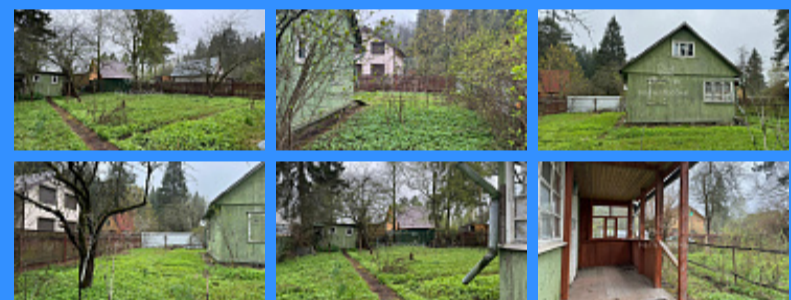

Тверская

Театральная

Охотный ряд

Трубная

Московская область, город Наро-Фоминск, город Наро-Фоминск, территория СНТ Восход-1 (поселок Александровка)

2 500 000 руб.

\$ 28 000

€ 26 000

22310
2
56 м2
6 сот.

Адрес: Московская область, город Наро-Фоминск, город Наро-Фоминск, территория СНТ Восход-1 (поселок Александровка)

Id 22310. Вашему вниманию предлагается красивейший участок с добротным домом в подарок! Участок находится в 45 км от МКАД по Киевскому шоссе. Участок, окружён со всех сторон вековыми елями. Вы продлеваете долгие годы, своей драгоценной жизни благодаря хвойному лесу. Участок огорожен. Дорога до участка асфальтированная. Зимой дорогу чистят регулярно. Удобный заезд с Киевского шоссе. Коммуникации: электричество 15 кВт, газ. В 5 минутах пешим ходом расположена остановка общественного транспорта. До станции 10 минут пешком, можно добраться от станции «Зосимова Пустынь» на электричке за 40 минут до метро Киевская. В 10 минутах езды на машине есть развитая инфраструктура, которая Вам придется по душе: школы, сады, аптеки, сетевые магазины и многое другое. Очень тихое, уютное место для спокойной жизни, но в то же время недалеко от любой необходимой инфраструктуры. Вы можете не успеть купить именно то, о чем так долго мечтали! Ведь Вам осталось только позвонить и Вы обладатель этого прекрасного участка.