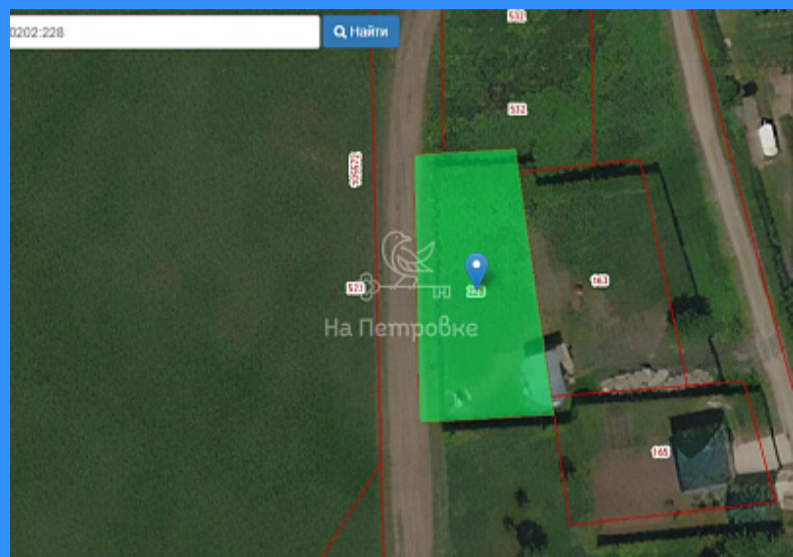

Тверская

Театральная

Охотный ряд

Трубная

город Москва, поселение Краснопахорское, деревня Страдань, улица Советская

15 000 000 руб.

\$ 168 000

€ 155 000

22313

земельный участок

19.3 сот.

Адрес: город Москва, поселение Краснопахорское, деревня

Страдань, улица Советская

Id 22313. Ипотека с господдержкой от 5 до 8%. Продается большой участок с видом на лес в Деревне Страдань. Всего лишь 22 км от МКАД. Чистый лесной воздух, а так же прекрасный вид из окна при постройке будущего дома Вам обеспечены! Московская прописка! Один взрослый собственник. Площадь участка 19.3 соток. По факту 24 сотки! Правильная форма участка позволит удобно разместить на нем: дом, баню и разбить сад, построить уютную беседку. Вы продлеваете долгие годы, своей драгоценной жизни благодаря хвойному лесу, который граничит с участком. На участке уже есть все самые необходимые коммуникации: свет 15+15 кВт, газ магистральный. Все соседи живут круглогодично, район тихий и уютный! Дороги зимой чистит город, удобный заезд с Калужского шоссе. Участок ухоженный, по периметру участка посажены шикарные хвойные деревья. Нереальный вид, так как находится на возвышенности. Приезжайте и убедитесь в этом сами!