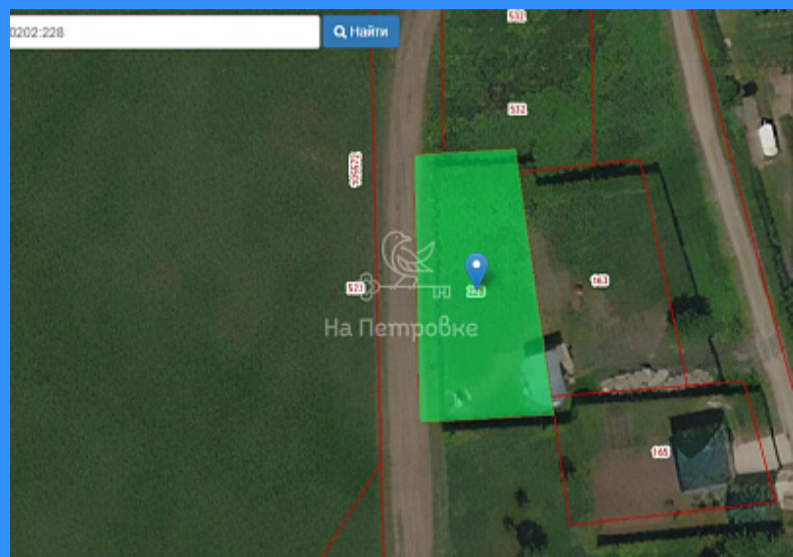

Тверская

Театральная

Охотный ряд

Трубная

город Москва, поселение Краснопахорское, деревня Страдань, улица Советская

15 000 000 руб.

\$ 162 000

€ 149 000

	22313
	земельный участок
	19.3 сот.

Адрес: город Москва, поселение Краснопахорское, деревня

Страдань, улица Советская

Id 22313. Ипотека с господдержкой от 5 до 8%. Продается большой участок с видом на лес в Деревне Страдань. Всего лишь 22 км от МКАД. Чистый лесной воздух, а так же прекрасный вид из окна при постройке будущего дома Вам обеспечены! Московская прописка! Один взрослый собственник. Площадь участка 19.3 соток. По факту 24 сотки! Правильная форма участка позволит удобно разместить на нем: дом, баню и разбить сад, построить уютную беседку. Вы продлеваете долгие годы, своей драгоценной жизни благодаря хвойному лесу, который граничит с участком. На участке уже есть все самые необходимые коммуникации: свет 15+15 кВт, газ магистральный. Все соседи живут круглогодично, район тихий и уютный! Дороги зимой чистит город, удобный заезд с Калужского шоссе. Участок ухоженный, по периметру участка посажены шикарные хвойные деревья. Нереальный вид, так как находится на возвышенности. Приезжайте и убедитесь в этом сами!