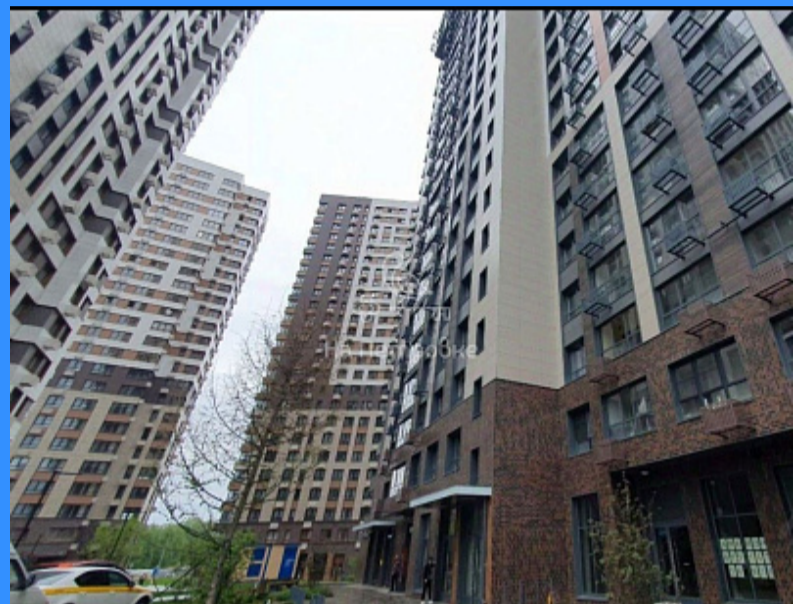

Тверская

Театральная

Охотный ряд

Трубная

Московская область, Одинцово, Одинцовский городской округ, жилой комплекс Одинград квартал Семейный продажа квартиры Одинцово 1 комнаты

8 350 000 руб.

\$ 95 000

€ 89 000

2

1

двор

Адрес: Московская область, Одинцово, Одинцовский городской округ, жилой комплекс Одинград квартал Семейный

Id 22336. Продам шикарную квартиру площадью 42,6 кв.м на 20 этаже 24 этажного дома в Одинград. "Квартал Семейный". Небольшая спальня и просторная кухня 16,1 кв.м. Вид во двор. Переуступка. Один собственник. Можно приобрести данную квартиру в рассрочку. Подходит под семейную ипотеку, IT- ипотеку. Поможем одобрить. При покупке этой квартиры по семейной ипотеке с минимальным первоначальным взносом, ежемесячный платеж 47 700 рублей в месяц. Возможна полная стоимость в договоре. Жилой квартал "Семейный" расположен в самом экологичном районе города Одинцово. Имеет собственный выезд на трассу М-1, что позволяет добраться до Москвы за 10 минут, можно воспользоваться Можайским шоссе и добраться за 19 минут. До столицы можно доехать и общественным транспортом: полчаса до станций метро "Парк Победы" и "Юго-Западная", 40 минут до Киевского вокзала. Жилой квартал расположен в 50 м от Дубковского леса и в 100 м от Подушкинского. Чуть дальше находится спортивный парк имени Ларисы Лазутиной. Парк является популярной площадкой для лыжных гонок, роликбежного спорта, скейтбординга, бега, скандинавской ходьбы, велоспорта. Остались вопросы- звоните!