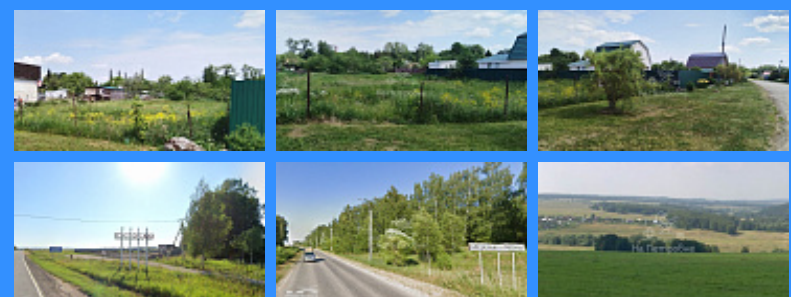

🚇 Тверская

🚇 Театральная

🚇 Охотный ряд

🚇 Трубная

Тульская область, село Богословское, Ясногорский район

990 000 руб.

\$ 11 000

€ 10 000

	22365
	земельный участок
	14 сот.

Адрес: Тульская область, село Богословское, Ясногорский район

Id 22365. Предлагается к покупке земельный участок для ИЖС! Находится в центральной части села Богословское Ясногорского района Тульской области. Участок состоит из двух частей с выездом на улицу Победа.

Электричество, водоснабжение, газ по границе участка. Транспортная доступность: 93 км от МКАД, 7 км от трассы М4 "ДОН" по хорошей асфальтированной дороге в сторону села Ивановково, 12 км от г. Кашира. Отличная инфраструктура района: магазины "Пятерочка", "Магнит", пункты доставки интернет магазинов Ozon, Wildberries! Рядом: лесные массивы, лесопосадки, пруды, река Беспута впадает в р. Оку. Места живописные есть грибные, рыболовные. Идеальное место как для круглогодичного проживания, так и для дачи. Два собственника. Обременений нет. Документы к сделке будут собраны специалистами агентства и полностью подготовлены к производству. Возможно использование разных схем оплаты. Звоните сегодня, чтобы записаться на просмотр!