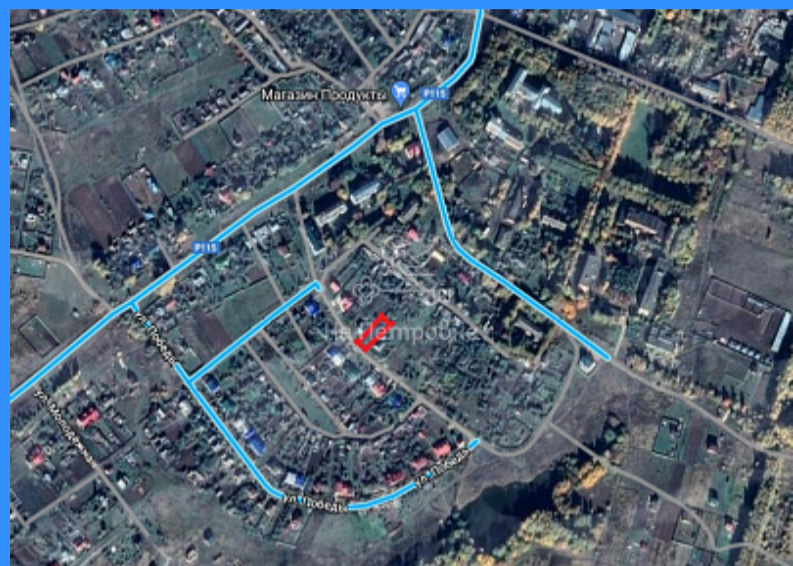

"НА ПЕТРОВКЕ"

тел.: +7 (495) 777-00-32

пн-пт: с 9:00 до 21:00

сб: с 10:00 до 18:00

Адрес:

г.Москва, ул. Петровка, д 20/1, 3 этаж.

Рядом со станциями метро:

Кузнецкий мост

Тверская

Театральная

Охотный ряд

Трубная

Тульская область, село Богословское, Ясногорский район

990 000 руб.

\$ 11 000

€ 10 000

	22365
	земельный участок
	14 сот.

Адрес: Тульская область, село Богословское, Ясногорский район

Id 22365. Предлагается к покупке земельный участок для ИЖС! Находится в центральной части села Богословское Ясногорского района Тульской области. Участок состоит из двух частей с выездом на улицу Победа.

Электричество, водоснабжение, газ по границе участка. Транспортная доступность: 93 км от МКАД, 7 км от трассы М4 "ДОН" по хорошей асфальтированной дороге в сторону села Ивановково, 12 км от г. Кашира. Отличная инфраструктура района: магазины "Пятерочка", "Магнит", пункты доставки интернет магазинов Ozon, Wildberries! Рядом: лесные массивы, лесопосадки, пруды, река Беспута впадает в р. Оку. Места живописные есть грибные, рыболовные. Идеальное место как для круглогодичного проживания, так и для дачи. Два собственника. Обременений нет. Документы к сделке будут собраны специалистами агентства и полностью подготовлены к производству. Возможно использование разных схем оплаты. Звоните сегодня, чтобы записаться на просмотр!