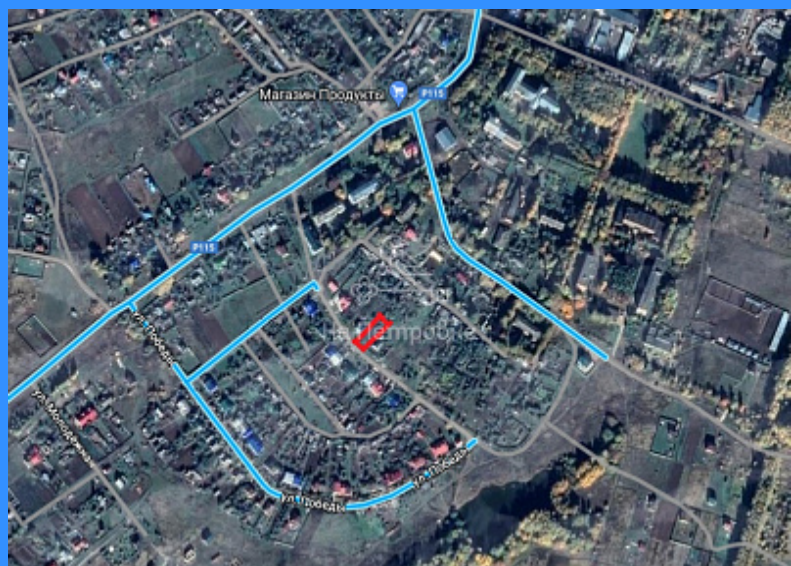

"НА ПЕТРОВКЕ"

☎ тел.: +7 (495) 777-00-32

🕒 пн-пт: с 9:00 до 21:00

🕒 сб: с 10:00 до 18:00

Адрес:

г.Москва, ул. Петровка, д 20/1, 3 этаж.

Рядом со станциями метро:

🚇 Кузнецкий мост

🚇 Тверская

🚇 Театральная

🚇 Охотный ряд

🚇 Трубная

Тульская область, село Богословское, Ясногорский район

990 000 руб.

\$ 11 000

€ 10 000

	22365
	земельный участок
	14 сот.

Адрес: Тульская область, село Богословское, Ясногорский район

Id 22365. Предлагается к покупке земельный участок для ИЖС! Находится в центральной части села Богословское Ясногорского района Тульской области. Участок состоит из двух частей с выездом на улицу Победа.

Электричество, водоснабжение, газ по границе участка. Транспортная доступность: 93 км от МКАД, 7 км от трассы М4 "ДОН" по хорошей асфальтированной дороге в сторону села Ивановково, 12 км от г. Кашира. Отличная инфраструктура района: магазины "Пятерочка", "Магнит", пункты доставки интернет магазинов Ozon, Wildberries! Рядом: лесные массивы, лесопосадки, пруды, река Беспута впадает в р. Оку. Места живописные есть грибные, рыболовные. Идеальное место как для круглогодичного проживания, так и для дачи. Два собственника. Обременений нет. Документы к сделке будут собраны специалистами агентства и полностью подготовлены к производству. Возможно использование разных схем оплаты. Звоните сегодня, чтобы записаться на просмотр!