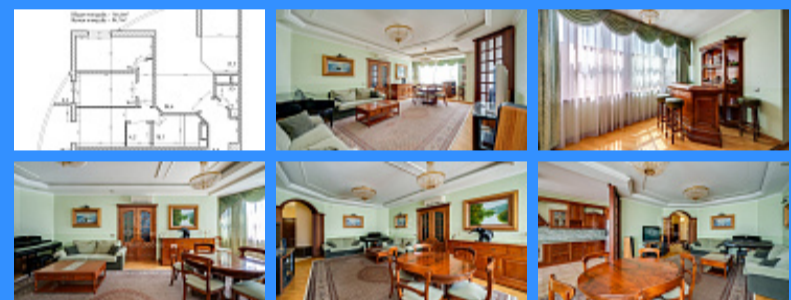

4 комн - 135 м2

22384
4
6 / 18
135 м2
68 м2
20 м2
1
1
2
двор и улица

Адрес: Москва, проспект Маршала Жукова, 48к1

Id 22384. Шикарная квартира в классическом стиле. - Планировка Просторный холл, два полноценных санузла, три изолированные комнаты, из одной есть выход на балкон, гардеробная. В центральной части квартиры гостиная, которая плавно переходит в условно изолированную кухню с одной стороны и зону отдыха с барной стойкой - с другой. Окна выходят в две стороны, что обеспечивает естественную вентиляцию и максимальный свет в помещении. - Ремонт Ремонт квартиры выполнен высококачественными строительными материалами, дорогие сорта древесины, мебель под заказ и ковры ручной работы. Стационарная система пылеудаления, охранная сигнализация, 2 телефона (МГТС и Билайн). *Передача имущества вместе с квартирой обсуждается отдельно. - Дом Клубный дом всего на 60 квартир. Огороженная, охраняемая, закрытая территория. Круглосуточное видеонаблюдение, подземный паркинг (продажа машиноместо обговаривается отдельно), презентабельная входная группа. Детская площадка во дворе. Зона барбекю. Вся необходимая инфраструктура в пешей доступности. Недалеко бульвар для пеших прогулок, а через дорогу набережная Москва реки. Детские сады, развивающие центры, школы, входящие в топ лучших школ Москвы. Пешая доступность от метро, наземный транспорт до метро и до центра города. - Документы Один взрослый собственник. Юридически чистые документы. Площадь указана без учета балконов. Без обременения. Быстрый выход на сделку. Оперативный показ.