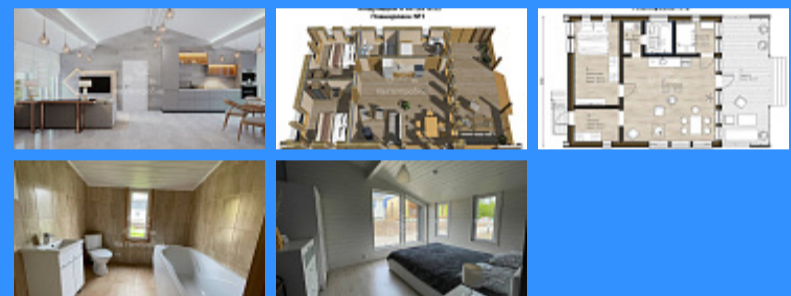

| |
|--------|
| 22385 |
| 1 |
| 88 м2 |
| 7 сот. |

Адрес: Московская область, город Чехов, территория Новое Филипповское (деревня Филипповское), улица Сельская

Id 22385. Продается новый каркасный дом в деревне Филипповское. Рядом лес, речка и озеро. От города Чехов 10 км. ходят автобусы до станции Чехов и до Москвы (теплый стан). Тишина, спокойствие и красота вокруг.