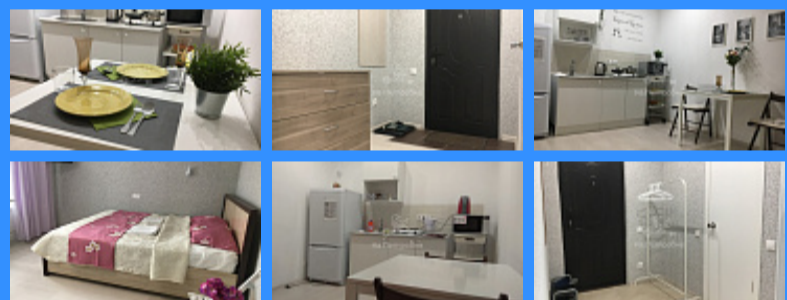

2 комн - 42 м2

22387
2
10 / 25
42 м2
23 м2
9 м2
1
1
двор

Адрес: Московская область, город Красногорск, деревня  
Путилково, улица Сходненская, дом 11

Id 22387. Продается квартира евро-двушка. Две изолированные комнаты (мини-студии со своими санузлами и кухнями) . Сделан косметический ремонт. Квартира расположена в современном районе, закрытая территория с охраной, детские площадки, спортивный корт. Рядом с домом лес, река. Все магазины: Мираторг, Пятерочка, Гранат, ВкусВилл. Остановка маршрутки до метро Митино, метро Сходненская. Приходите смотреть. Если вас интересует сдача в аренду, то такая квартира будет сдаваться в 2 раза дороже.