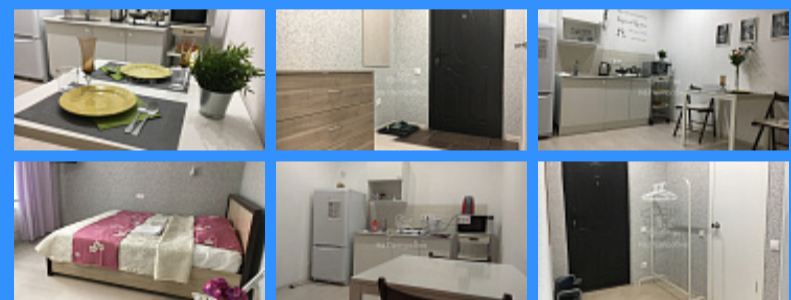

1 комн - 42 м2

22387
1
10 / 25
42 м2
23 м2
9 м2
1
1
двор

Адрес: Московская область, город Красногорск, деревня Путилково, улица Сходненская, дом 11

Id 22387. Продается -двухкомнатная квартира. Две изолированные спальни, два санузла с отдельными входами, идеально под арендный бизнес. Сделан косметический ремонт. Квартира расположена в современном районе, закрытая территория с охраной, детские площадки, спортивный корт. Рядом с домом лес, река. Все магазины: Мираторг, Пятерочка, Гранат, ВкусВилл. Остановка маршрутки до метро Митино, метро Сходненская. Приходите смотреть и покупайте. У нас самая выгодная цена.