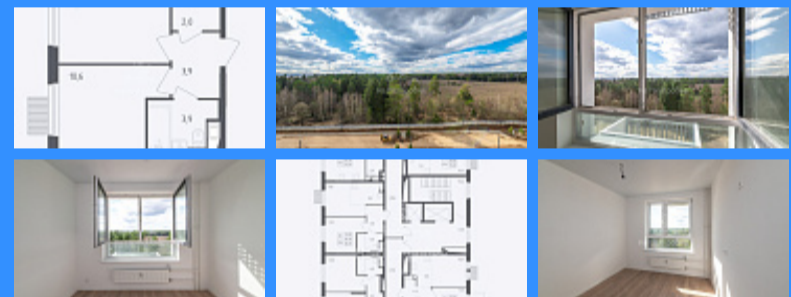

"НА ПЕТРОВКЕ"

Адрес:

г.Москва, ул. Петровка, д 20/1, 3 этаж.

Рядом со станциями метро:

- Кузнецкий мост
- Тверская
- Театральная
- Охотный ряд
- Трубная

тел.: +7 (495) 777-00-32

пн-пт: с 9:00 до 21:00

сб: с 10:00 до 18:00

Московская область, город Мытищи, улица Стрельбище Динамо, дом 10 продажа квартиры Выхино 2 комнаты

6 700 000 руб.

$ 76 000

€ 71 000

2 комн - 30 м2

22389
2
10 / 17
30 м2
16 м2
9 м2
1
1
1
двор

Адрес: Московская область, город Мытищи, улица Стрельбище Динамо, дом 10

Id 22389. Предлагается к продаже уютная и солнечная евро 2-комнатная квартира с гардеробной комнатой в Жилом комплексе "Мытищи парк". Квартира расположена на 10 этаже. Все окна выходят на большой лесопарк! Ощущение проживания на природе всего лишь в 10 км от МКАД. Квартира 30,6 кв.м. Грамотно спланированное пространство квартиры включает в себя кухню-гостиную, спальню, гардеробную комнату и совмещенную ванну и санузел. В квартире выполнен качественный ремонт в натуральных природных оттенках, что создает уют и комфорт. Двор без машин. В домах - система Умный дом. В проект включены постройка 3 детских садов и 2 школ. Все квартиры в доме сданы с отделкой, а значит жить тихо и комфортно. На первых этажах- места для хранения колясок и велосипедов. Бесшумные скоростные лифты. Развитая инфраструктура и транспортная доступность. Торговые центры, магазины, детские сады, школы, поликлиники. До национального парка Лосиный остров и Пироговского водохранилища 15 минут на автомобиле. Напротив дома лесная зона, будут организованы велодорожки, зимой лыжная трасса. Транспортная доступность: - Ярославское направление МЦД-5 продлевают и реконструируют, растёт число маршрутов до метро "Медведково", обсуждается создание линии скоростного трамвая. - 5 мин.езды - ж/д станция "Строитель" (в 25 мин.ходьбы). В 2026 году она станет частью МЦД-5, который проходит между Пушкином и Домодедово. - 10 мин.езды до ж/д станция Мытищи можно доехать до Площади трех вокзалов всего за 20 мин. - МКАД находится в 10 км от комплекса. Дорога по Ярославскому шоссе занимает около 10 мин., а по Осташковскому шоссе 10 мин. - в 10-15 мин.езды от "Мытищи Парк" можно отправиться за крупными покупками: крупные ТРЦ и супермаркеты: "Ашан", "Леруа Мерлен", "Июнь", "Красный кит", "Лента", "Карусель" и др., школы, поликлиники, развивающие центры и спортклубы. Рядом также расположены городская клиническая больница, филиал МГТУ им.Баумана, спорткомплекс "Арена Мытищи".