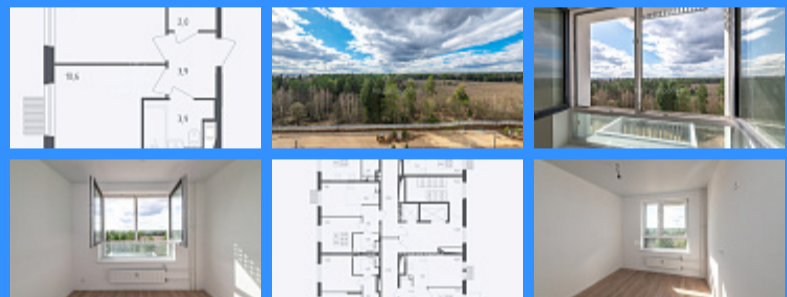

Адрес: Московская область, город Мытищи, улица Стрельбище

Динамо, дом 10

Id 22389. Предлагается к продаже уютная и солнечная евро 2-комнатная квартира с гардеробной комнатой в Жилом комплексе "Мытищи парк". Квартира расположена на 10 этаже. Все окна выходят на большой лесопарк! Ощущение проживания на природе всего лишь в 10 км от МКАД. Квартира 30,6 кв.м. Грамотно спланированное пространство квартиры включает в себя кухню-гостиную, спальню, гардеробную комнату и совмещенную ванну и санузел. В квартире выполнен качественный ремонт в натуральных природных оттенках, что создает уют и комфорт. Двор без машин. В домах - система Умный дом. В проект включены постройка 3 детских садов и 2 школ. Все квартиры в доме сданы с отделкой, а значит жить тихо и комфортно. На первых этажах- места для хранения колясок и велосипедов. Бесшумные скоростные лифты. Развитая инфраструктура и транспортная доступность. Торговые центры, магазины, детские сады, школы, поликлиники. До национального парка Лосиный остров и Пироговского водохранилища 15 минут на автомобиле. Напротив дома лесная зона, будут организованы велодорожки, зимой лыжная трасса. Транспортная доступность: - Ярославское направление МЦД-5 продлевают и реконструируют, растёт число маршрутов до метро "Медведково", обсуждается создание линии скоростного трамвая. - 5 мин.езды - ж/д станция "Строитель" (в 25 мин.ходьбы). В 2026 году она станет частью МЦД-5, который проходит между Пушкином и Домодедово. - 10 мин.езды до ж/д станция Мытищи можно доехать до Площади трех вокзалов всего за 20 мин. - МКАД находится в 10 км от комплекса. Дорога по Ярославскому шоссе занимает около 10 мин., а по Осташковскому шоссе 10 мин. - в 10-15 мин.езды от "Мытищи Парк" можно отправиться за крупными покупками: крупные ТРЦ и супермаркеты: "Ашан", "Леруа Мерлен", "Июнь", "Красный кит", "Лента", "Карусель" и др., школы, поликлиники, развивающие центры и спортклубы. Рядом также расположены городская клиническая больница, филиал МГТУ им.Баумана, спорткомплекс "Арена Мытищи".