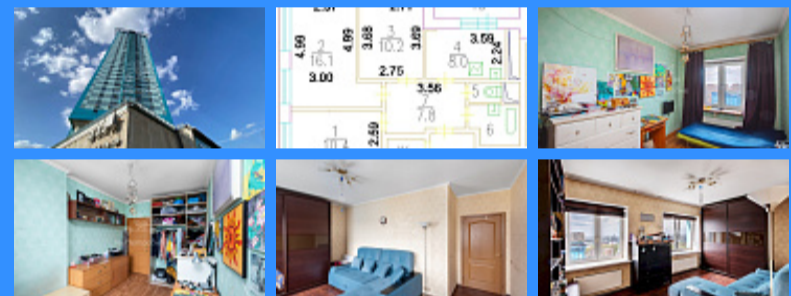

57 м2

36 м2

8 м2

2

1

двор и улица

Адрес: Москва, Авиационная улица, 66

Id 22391. Продается видовая трехкомнатная квартира очень удачной планировки в доме бизнес класса 2001 года постройки в комплексе "Два капитана". Все три комнаты изолированы, кухня с выходом на застекленную лоджию, сан. узел отдельный. Из окон открывается потрясающий панорамный вид на Строгинскую пойму, стадион Спартак, Речной вокзал. Дом расположен в экологически чистом престижном районе со сложившейся инфраструктурой. В пешей доступности: большие супермаркеты, ТЦ, школы, детские сады, а также набережная Москвы-реки с прогулочными зонами и пляжем. До метро "Щукинская" 200 метров. Также рядом станции метро "Октябрьское поле", "Стрешнево", "Панфиловская". В доме есть подземный паркинг с выходом прямо из подъезда. К квартире относится кладовое помещение, расположенное на этаже. Основание собственности - приватизация. Легкая альтернатива на одну площадь. Торг реальному Покупателю.