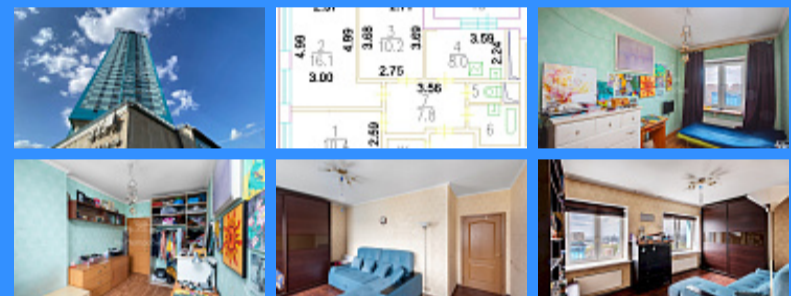

1

двор и улица

Адрес: Москва, Авиационная улица, 66

Id 22391. Продается видовая трехкомнатная квартира очень удачной планировки в доме бизнес класса 2001 года постройки в комплексе "Два капитана". Все три комнаты изолированы, кухня с выходом на застекленную лоджию, сан. узел отдельный. Из окон открывается потрясающий панорамный вид на Строгинскую пойму, стадион Спартак, Речной вокзал. Дом расположен в экологически чистом престижном районе со сложившейся инфраструктурой. В пешей доступности: большие супермаркеты, ТЦ, школы, детские сады, а также набережная Москвы-реки с прогулочными зонами и пляжем. До метро "Щукинская" 200 метров. Также рядом станции метро "Октябрьское поле", "Стрешнево", "Панфиловская". В доме есть подземный паркинг с выходом прямо из подъезда. К квартире относится кладовое помещение, расположенное на этаже. Основание собственности - приватизация. Легкая альтернатива на одну площадь. Торг реальному Покупателю.