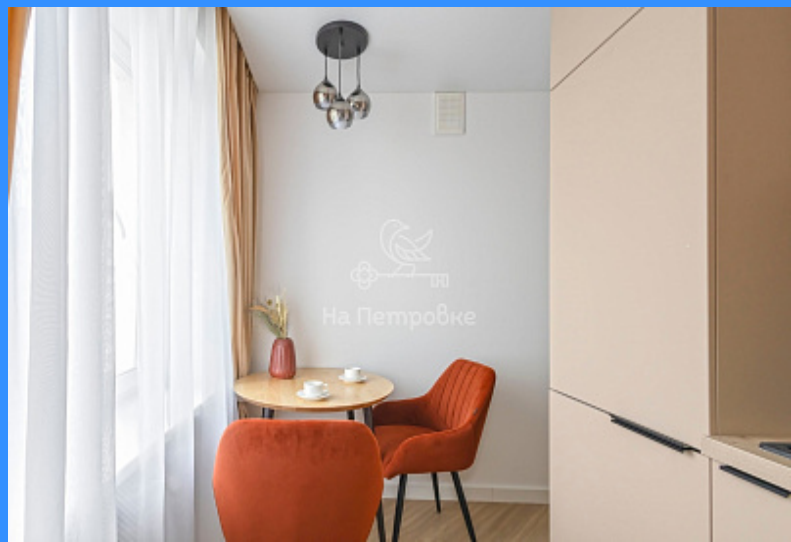

"НА ПЕТРОВКЕ"

тел.: +7 (495) 777-00-32

пн-пт: с 9:00 до 21:00

сб: с 10:00 до 18:00

Адрес:

г.Москва, ул. Петровка, д 20/1, 3 этаж.

Рядом со станциями метро:

Кузнецкий мост

Тверская

Театральная

Охотный ряд

Трубная

город Москва, переулок 2-й Монетчиковский, дом 2/12 продажа квартиры Павелецкая 2 комнаты

27 500 000 руб.

$ 329 000

€ 307 000

2 комн - 44 м2

22418
2
9 / 12
44 м2
27 м2
6 м2
2
1
улица

Адрес: город Москва, переулок 2-й Монетчиковский, дом 2/12

Id 22418. Продается двухкомнатная квартира в историческом центре. Зеленый район Замоскворечье. Удобная транспортная доступность. Сделан капитальный и дизайнерский ремонт. Планировка квартиры - две комнаты, кухня, гардеробная, санузел, балкон. В квартире остается вся техника и мебель. Один собственник, никто не прописан, быстрый выход на сделку. Полное юридическое сопровождение, поможем в оформлении ипотеки.

Контакты:

Елизавета Козлова

79996583937