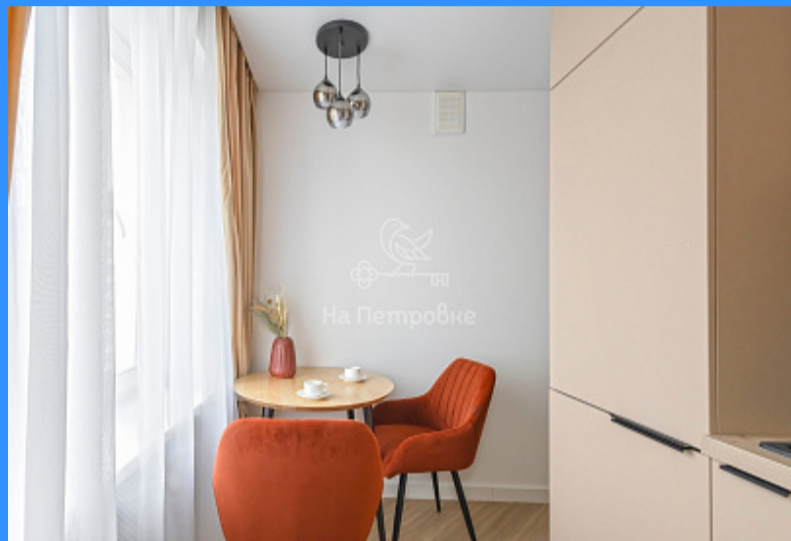

"НА ПЕТРОВКЕ"

тел.: +7 (495) 777-00-32

пн-пт: с 9:00 до 21:00

сб: с 10:00 до 18:00

Адрес:

г.Москва, ул. Петровка, д 20/1, 3 этаж.

Рядом со станциями метро:

Кузнецкий мост

Тверская

Театральная

Охотный ряд

Трубная

город Москва, переулок 2-й Монетчиковский, дом 2/12 продажа квартиры Павелецкая 2 комнаты

27 500 000 руб.

$ 321 000

€ 298 000

2 комн - 44 м2

22418
2
9 / 12
44 м2
27 м2
6 м2
2
1
улица

Адрес: город Москва, переулок 2-й Монетчиковский, дом 2/12

Id 22418. Продается двухкомнатная квартира в историческом центре. Зеленый район Замоскворечье. Удобная транспортная доступность. Сделан капитальный ремонт. Планировка квартиры - две комнаты, кухня, гардеробная, санузел, балкон. В квартире остается вся техника и мебель. Один собственник, никто не прописан.

Контакты:

Елизавета Козлова

79996583937