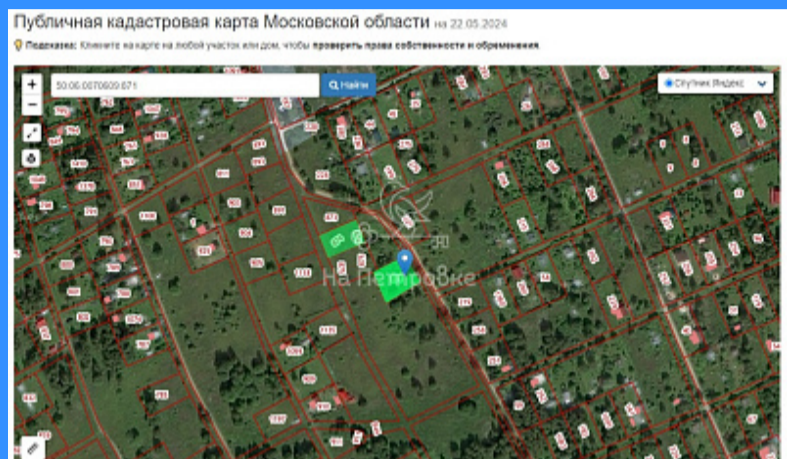

Тверская

Театральная

Охотный ряд

Трубная

Московская область, СНТ Очаг, городской округ Шаховская

450 000 руб.

\$ 5 100

€ 4 700

22471

земельный участок

12 сот.

Адрес: Московская область, СНТ Очаг, городской округ Шаховская

Id 22471. Продам ровный участок 12 соток в СНТ Очаг.

Контакты:

Светлана Шведова

Руководитель отдела вторичной недвижимости