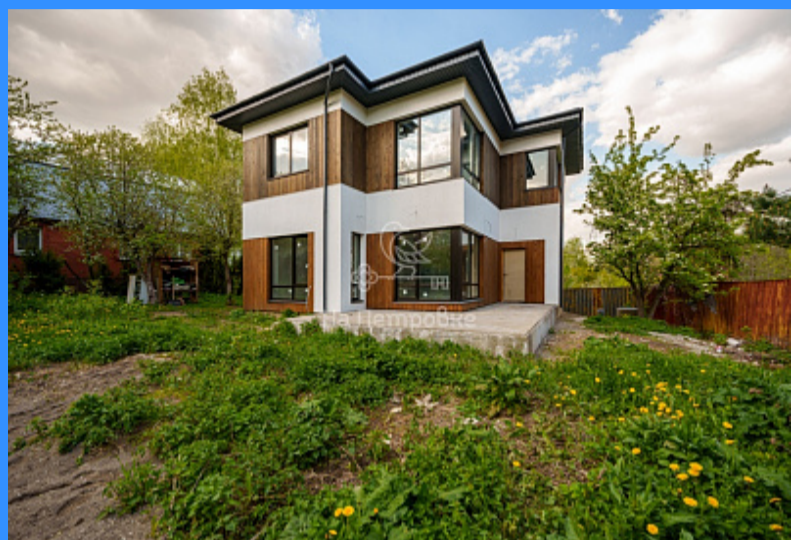

"НА ПЕТРОВКЕ"

тел.: +7 (495) 777-00-32

пн-пт: с 9:00 до 21:00

сб: с 10:00 до 18:00

Адрес:

г.Москва, ул. Петровка, д 20/1, 3 этаж.

Рядом со станциями метро:

Кузнецкий мост

Тверская

Театральная

Охотный ряд

Трубная

Московская область, деревня Спасское, Ленинский городской округ, 107

29 000 000 руб.

$ 326 000

€ 305 000

	22476
	2
	175 м2
	6 сот.

Адрес: Московская область, деревня Спасское, Ленинский городской округ, 107

Id 22476. Полная цена в дкп, дом введен в эксплуатацию. Продается современный 2-х этажный дом 175 кв.м на участке 6 соток в Спасских выселках в 2-х км от МКАД. Общая площадь с учетом террасы составляет 175 кв.м. Индивидуальный въезд и парковка, приятное соседство: мини - комьюнити Расторгуево. Дом стоит в вековом лиственничном лесу, что дает чистый и приятный воздух в непосредственной близости от столицы. По строительному проекту, терраса дома расположена перед домом и по сути скрыта от глаз соседей, сбоку дома осталась нетронута территория на которой можно реализовать частную зону. Со второго этажа дома открывается панорама на поселок. Дом выполнен из качественных материалов- фундамент и перекрытия монолитные, материал стен - газоблок 400, облицовка дома декоративная штукатурка и лиственница, утепленная кровля. Все коммуникации будут заведены в дом: вода, канализация, эл-во 15кВт. Во всем доме установлен теплый пол. На данный момент газ, электричество, септики, забор с откатными воротами доделываются. Земли ИЖС, дом уже стоит на кадастровом учете. За счет близкой локации к МСК, дом подходит для постоянного проживания. Рядом вся необходимая инфраструктура. Панорамное остекление на первом этаже.

Контакты:

Елена Галюрова

79998447946