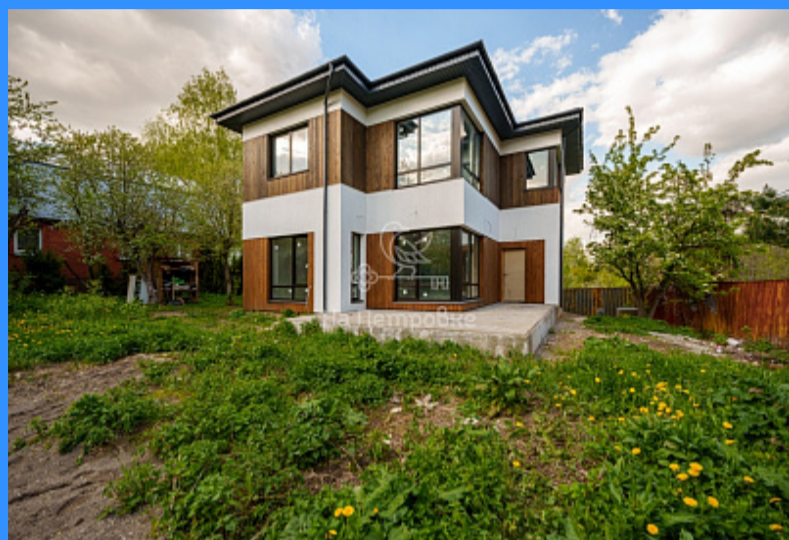

"НА ПЕТРОВКЕ"

тел.: +7 (495) 777-00-32

пн-пт: с 9:00 до 21:00

сб: с 10:00 до 18:00

Адрес:

г.Москва, ул. Петровка, д 20/1, 3 этаж.

Рядом со станциями метро:

Кузнецкий мост

Тверская

Театральная

Охотный ряд

Трубная

Московская область, деревня Спасское, Ленинский городской округ, 107

27 990 000 руб.

$ 285 000

€ 262 000

	22476
	2
	175 м2
	6 сот.

Адрес: Московская область, деревня Спасское, Ленинский городской округ, 107

Id 22476. Полная цена в дкп, дом введен в эксплуатацию. Продается современный 2-х этажный дом 175 кв.м на участке 6 соток в Спасских выселках в 2-х км от МКАД. Общая площадь с учетом террасы составляет 175 кв.м. Индивидуальный въезд и парковка, приятное соседство: мини - комьюнити Расторгуево. Дом стоит в вековом лиственничном лесу, что дает чистый и приятный воздух в непосредственной близости от столицы. По строительному проекту, терраса дома расположена перед домом и по сути скрыта от глаз соседей, сбоку дома осталась нетронута территория на которой можно реализовать частную зону. Со второго этажа дома открывается панорама на поселок. Дом выполнен из качественных материалов- фундамент и перекрытия монолитные, материал стен - газоблок 400, облицовка дома декоративная штукатурка и лиственница, утепленная кровля. Все коммуникации будут заведены в дом: вода, канализация, эл-во 15кВт. Во всем доме установлен теплый пол. На данный момент газ, электричество, септики, забор с откатными воротами доделываются. Земли ИЖС, дом уже стоит на кадастровом учете. За счет близкой локации к МСК, дом подходит для постоянного проживания. Рядом вся необходимая инфраструктура. Панорамное остекление на первом этаже.

Контакты:

Владимир Буза

79037215357