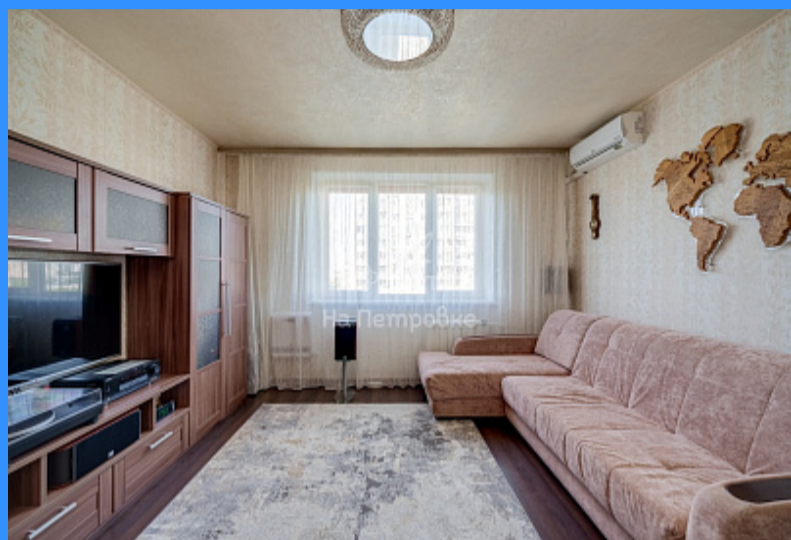

"НА ПЕТРОВКЕ"

тел.: +7 (495) 777-00-32

пн-пт: с 9:00 до 21:00

сб: с 10:00 до 18:00

Адрес:

г.Москва, ул. Петровка, д 20/1, 3 этаж.

Рядом со станциями метро:

Кузнецкий мост

Тверская

Театральная

Охотный ряд

Трубная

Москва, Мещёрский переулок, 2к2 продажа квартиры Рязанский проспект 3 комнаты

19 700 000 руб.

$ 230 000

€ 213 000

3 комн - 64 м2

	22504
	3
	11 / 12
	64 м2
	39 м2
	8 м2
	2
	двор