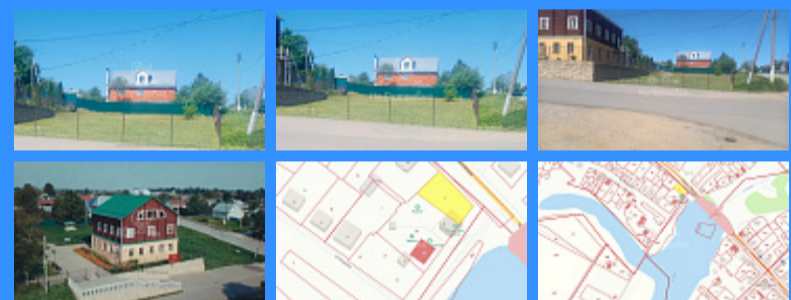

Тверская

Театральная

Охотный ряд

Трубная

Калужская область, Мещовск, Мещовский район, городское поселение Мещовск, проспект Революции

900 000 руб.

\$ 10 000

€ 9 300

22514

земельный участок

6.5 сот.

Адрес: Калужская область, Мещовск, Мещовский район, городское поселение Мещовск, проспект Революции

Id 22514. Эксклюзивное предложение! Предлагаем приобрести земельный участок для реализации вашего бизнес-плана, который находится рядом с Музейно-краеведческим комплексом «Музей трех цариц» в самом центре г.Мещовска на живописном берегу реки Туреи. Музей посвящен династии Романовых и трём русским царицам, которые родились на Калужской земле: Евдокии Стрешневой, Наталье Нарышкиной и Евдокии Лопухиной. Местоположение по выписке из ЕГРН: Калужская обл., р-н Мещовский, г.Мещовск, пр-кт Революции, дом 69А Кадастровый номер: 40:15:100101:62 Площадь земельного участка: 656 кв.м. Категория земель: Земли поселений (земли населенных пунктов) Разрешенное использование: для коммерческой деятельности. Земельный участок отлично подойдёт для строительства на нём гостиничного комплекса или магазина. Все коммуникации центральные и расположены по границе участка. Свободная продажа, полная стоимость в договоре, документы готовы для сделки.