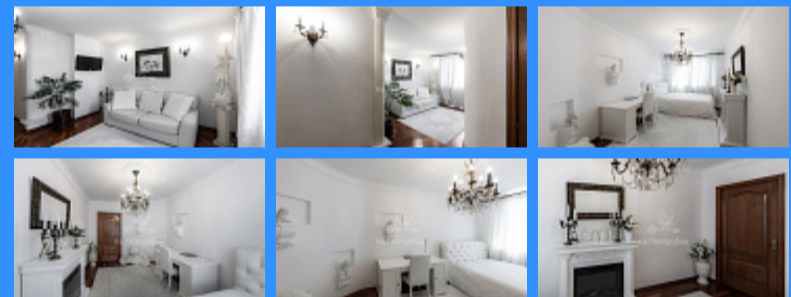

Тверская

Театральная

Охотный ряд

Трубная

город Москва, улица Люблинская, дом 165, корпус 2 продажа квартиры Марьино 1 комнаты

15 600 000 руб.

\$ 177 000

€ 165 000

1 комн - 40 м2

22539
1
22 / 24
40 м2
18 м2
8 м2
2
2
1
двор и улица

Адрес: город Москва, улица Люблинская, дом 165, корпус 2

Id 22539. Предлагаем к продаже просторную 1-но комнатную квартиру с дизайнерским ремонтом в классическом стиле!!! Дорогая и качественная мебель, итальянский паркет из красного дерева, техника и предметы интерьера - все остается новому собственнику!!! [комната 18 кв.м. оформлена в светлых тонах, большой холл, кухня переделана в гостиную с тв-зоной, весь интерьер и текстиль подобран в единой цветовой гамме. Вдоль кухни лоджия 5кв.м. Ремонт делали для себя, все в идеальном состоянии - заезжай и живи. Отличный открытый вид из окон на запад. [Самый престижный ЖК бизнес-класса в районе, в 2-х минутах пешком от м.Марьино. Охраняемая огороженная территория с небольшой парковой ландшафтной зоной, детской и спортивной площадками и видеонаблюдением. Прекрасный ухоженный и озелененный подъезд, консьерж, 4 лифта, интеллигентные соседи. [Рядом отличная инфраструктура: ТЦ, магазины, кафе, рестораны, банки, салоны красоты, школы и детские сады! Для прогулок и занятий спортом - Братиславский парк с велодорожками. Удобный выезд на ТТК и МКАД. Один взрослый собственник. Полная стоимость в ДКП. [Специальное предложение покупателям: - БЕСПЛАТНОЕ юридическое сопровождение сделки; - Квалифицированная помощь в ПОЛУЧЕНИИ ИПОТЕКИ по индивидуальным СНИЖЕННЫМ процентным ставкам от ведущих БАНКОВ-ПАРТНЕРОВ; - Одобрение ИПОТЕКИ в сложных случаях. Деятельность АН "На Петровке" застрахована на 100 млн.руб..