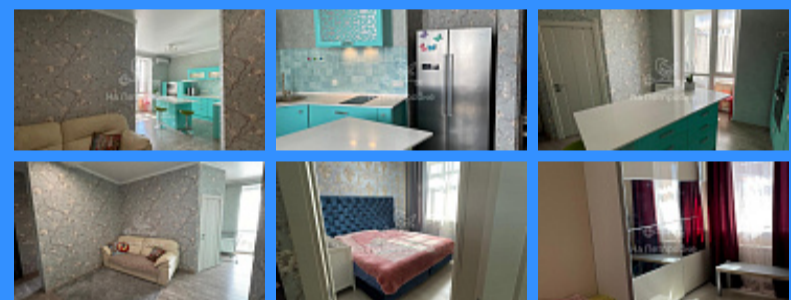

1

1

двор

Адрес: Москва, посёлок Коммунарка, поселение Сосенское, улица
Липовый Парк, 5к1

Id 22571. В продаже готовая к проживанию уютная, светлая, теплая -2 комнатная квартира с отличным ремонтом и мебелью. Закрытая охраняемая территория, спортивные и детские площадки. В 5 минутах пешком: школа, детский сад, спортивный комплекс, в 10 минутах автобус до метро Коммунарка. В 2024 г. открывается новая станция метро "Бачуринская" (10 мин.пешком). Липовый Парк, пруд в пешей доступности. Отличные соседи. С квартирой -возможна продажа паркинг места (5 минут пешком). Квартира вложений не требует. Свободная продажа! ПОЛНАЯ СТОИМОСТЬ В ДОГОВОРЕ. Помощь в ипотеки. Торг приветствуем.