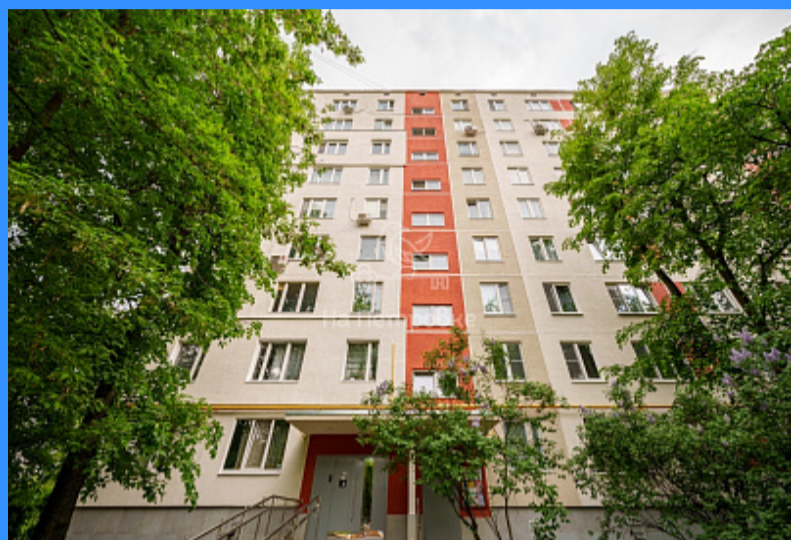

## Москва, Шипиловский проезд, 63к1 продажа комнаты Домодедовская 3 комнаты

7 200 000 руб.

\$ 87 000

€ 81 000

3 комн - 58 м2

|  |              |
|--|--------------|
|  | 22576        |
|  | 3            |
|  | 1 / 9        |
|  | 58 м2        |
|  | 6 м2         |
|  | 1            |
|  | двор и улица |

Адрес: Москва, Шипиловский проезд, 63к1

Id 22576. Уважаемые покупатели, предлагаю отличную возможность приобрести две смежные комнаты в трехкомнатной квартире. Квартира расположена на первом этаже девятиэтажного дома, с удобной планировкой распашного типа. Окна выходят на две стороны дома, во двор и на улицу. Общая площадь комнат 32,9 кв.м., гостиная 20.3 метра, спальная комната 12.8 метров. Спальная комната имеет выход на просторную лоджию. Комнаты находятся в хорошем состоянии, продаются с мебелью, все готово к проживанию. Места общего пользования содержатся в чистоте и порядке. Инфраструктура района давно сложившаяся и хорошо развита. В непосредственной близости есть все необходимые магазины, школы, детские сады, поликлиники, Центр госуслуг Мои документы. Для прогулок рядом с домом есть Музей-заповедник Царицыно. Рядом с домом остановка общественного транспорта, где до метро Орехово можно доехать за 6 минут. На метро до Центра - 35 минут. Хорошая транспортная доступность, удобный выезд на Шипиловский проезд, Каширское шоссе и МКАД. Один взрослый собственник. Приватизация 2008 года. Дарение 1/2 от дочери маме 2012 года. Альтернативная продажа. Один сосед. Нотариальный отказ получен. Отдельный кадастровый номер. НЕ ДОЛЯ. По вопросам приобретения пожалуйста звоните. Готова оперативно показать.