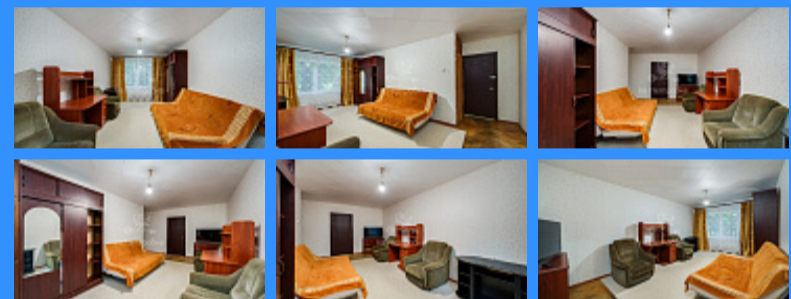

## Москва, Шипиловский проезд, 63к1 продажа комнаты Домодедовская 3 комнаты

7 200 000 руб.

\$ 87 000

€ 81 000

3 комн - 58 м2

|  |              |
|--|--------------|
|  | 22576        |
|  | 3            |
|  | 1 / 9        |
|  | 58 м2        |
|  | 6 м2         |
|  | 1            |
|  | двор и улица |

Адрес: Москва, Шипиловский проезд, 63к1

Id 22576. Уважаемые покупатели, предлагаю отличную возможность приобрести две смежные комнаты в трехкомнатной квартире. Квартира расположена на первом этаже девятиэтажного дома, с удобной планировкой распашного типа. Окна выходят на две стороны дома, во двор и на улицу. Общая площадь комнат 32,9 кв.м., гостиная 20.3 метра, спальная комната 12.8 метров. Спальная комната имеет выход на просторную лоджию. Комнаты находятся в хорошем состоянии, продаются с мебелью, все готово к проживанию. Места общего пользования содержатся в чистоте и порядке. Инфраструктура района давно сложившаяся и хорошо развита. В непосредственной близости есть все необходимые магазины, школы, детские сады, поликлиники, Центр госуслуг Мои документы. Для прогулок рядом с домом есть Музей-заповедник Царицыно. Рядом с домом остановка общественного транспорта, где до метро Орехово можно доехать за 6 минут. На метро до Центра - 35 минут. Хорошая транспортная доступность, удобный выезд на Шипиловский проезд, Каширское шоссе и МКАД. Один взрослый собственник. Приватизация 2008 года. Дарение 1/2 от дочери маме 2012 года. Альтернативная продажа. Один сосед. Нотариальный отказ получен. Отдельный кадастровый номер. НЕ ДОЛЯ. По вопросам приобретения пожалуйста звоните. Готова оперативно показать.