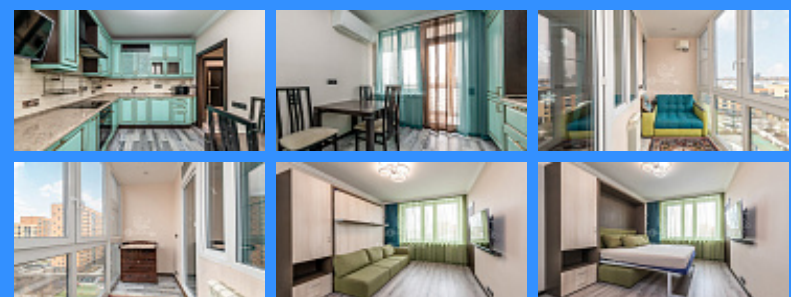

"НА ПЕТРОВКЕ"

тел.: +7 (495) 777-00-32

пн-пт: с 9:00 до 21:00

сб: с 10:00 до 18:00

Адрес:

г.Москва, ул. Петровка, д 20/1, 3 этаж.

Рядом со станциями метро:

Кузнецкий мост

Тверская

Театральная

Охотный ряд

Трубная

город Москва, переулок Большой Симоновский, дом 2 продажа квартиры Пролетарская 2 комнаты

28 800 000 руб.

$ 336 000

€ 312 000

2 комн - 53 м2

22585
2
8 / 16
53 м2
21 м2
10 м2
1
1
1
двор

Адрес: город Москва, переулок Большой Симоновский, дом 2

Id 22585. Продается двух комнатная видовая квартира с уникальной планировкой. Квартира идеально подойдет семье в ребенком - есть выделенная детская. Спальня с встроенной кроватью - трансформером при приходе гостей превращается в гостиную. В ней есть гардеробная. Предусмотрено отдельное пространство под "мужскую берлогу" (а может быть женскую)) - это отдельный кабинет - мастерская с собственным кондиционером и отличной звукоизоляцией - про нее отдельно в техническом описании. Приехавший внезапно гость может рассчитывать на отдельное спальное место - на просторном балконе комфортный раскладной диван. Кухня наполнена всей необходимой техникой для требовательного любителя готовить. Расположение и инфраструктура на 10 баллов из 10ти. До метро Пролетарская / Крестьянская застава - 6 минут пешком. Все что нужно - в шаговой доступности. Детский сад и школа - во дворе. Техническое описание квартиры: - Стяжка 10 см, под стяжкой 50 мм звукоизоляции - Стены всех жилых комнат и кабинета: стеновые профили, Maxforte, экоплита акустик, лист ГВЛ, лист ГКЛ - Потолки: висят на виброподвесах ВиброСтоп PRO, звукоизоляция экоплита Maxforte акустик, лист ГВЛ, лист ГКЛ - Электрокабели: NYM Севкабель - Эл. щит и автоматические выключатели АВВ - Реле напряжения - Слаботочные кабельные системы: ТВ (независимая DVB-T2 антенна на лоджии), Интернет (Hyperline Cat 5e) - все розетки сведены в слаботочный шкаф, дополнительно от кабинета до ТВ в гостиной-спальне проложен HDMI кабель, - Эл. и слаботочные розетки, регуляторы теплых полов, выключатели: производство Jung - Германия, есть контур заземления - Трубы: Rehau с подвижными фитингами (PINK + STABILA) - Отопление: радиаторы Rifar Monolit, теплые полы Канада IQ FLOOR MAT - Проточный водонагреватель Electrolux NPX 6 aquatronic digital - Мультисплит-система Mitsubishi Electric MXZ-3E54VA внешний блок и 3 внутренних настенных блока Mitsubishi Electric MSZ-FH25VE2 - Дренаж кондиционеров выведен в канализацию (через дренажные сифоны), Система очистки воздуха Plasma Quad избавляет от бактерий, вирусов, аллергенов и пыли, а дезодорирующий фильтр удаляет неприятные запахи. - В санузле плитка: