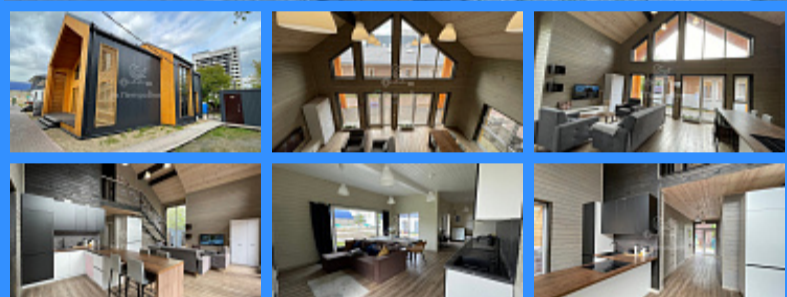

	22621
	2
	157 м2
	3 сот.

Адрес: Московская область, город Мытищи, деревня Шолохово, улица Экодолье, дом 21Б/8

Id 22621. ****Современные дома для комфортной жизни****
Наши каркасные дома — это современное решение для тех, кто хочет быстро и качественно обзавестись своим уютным уголком. Вот почему они так привлекательны: 1. ****Льготная ипотека без вложения средств****: Наша компания сотрудничает с банками, чтобы предоставить вам выгодные условия ипотеки. 2. ****Быстрое возведение****: Проверенные профессиональные бригады специалистов готовы возвести ваш дом всего за 2 месяца. Это идеальное решение для тех, кто хочет быстро переехать в новое жилье. 3. ****Отделка под ключ****: Наши дома полностью готовы к проживанию. Внутренняя и внешняя отделка выполнена с учетом современных стандартов и требований. 4. ****Разнообразие площадей и наполнения****: У нас есть дома разных площадей — от небольших коттеджей до просторных семейных домов. Вы сможете выбрать оптимальный вариант для своей семьи. 5. ****Подходят для дальнего востока****: Наши дома устойчивы к суровым климатическим условиям. Они подходят для жизни в дальневосточных регионах. 6. ****Профессиональная бригада****: Наши специалисты имеют богатый опыт в возведении каркасных домов. Вы можете быть уверены в качестве и надежности. 7. ****Помощь в оформлении и сопровождении****: Мы поможем вам с оформлением всех необходимых документов и сопровождением сделки до самого конца.