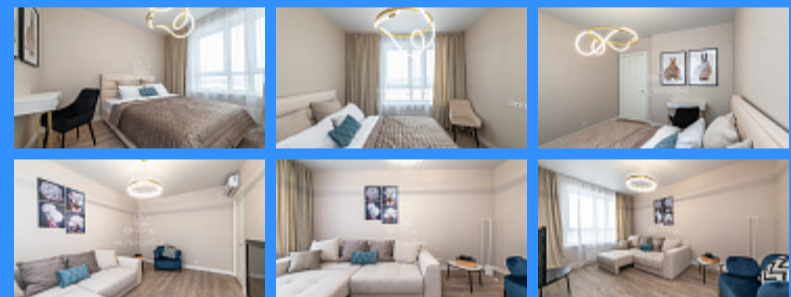

"НА ПЕТРОВКЕ"

тел.: +7 (495) 777-00-32

пн-пт: с 9:00 до 21:00

сб: с 10:00 до 18:00

Адрес:

г.Москва, ул. Петровка, д 20/1, 3 этаж.

Рядом со станциями метро:

Кузнецкий мост

Тверская

Театральная

Охотный ряд

Трубная

Московская область, рабочий посёлок Заречье, Одинцовский городской округ, Торговая улица, 6 продажа квартиры Сколково 2 комнаты

18 200 000 руб.

$ 212 000

€ 197 000

2 комн - 54 м2

22634
2
8 / 9
54 м2
26 м2
12 м2
1
1
улица

Адрес: Московская область, рабочий посёлок Заречье,

Одинцовский городской округ, Торговая улица, 6

Id 22634. Хотите жить в новом современном жилом комплексе, расположенном рядом с Мещерским парком и районом «Сколково». Продается 2-комн. квартира в ЖК бизнес-класса «Заречье Парк» в монолитном доме на 8 из 9 этажей. Предложение актуально до 30.06.2024. Мягкая мебель - Аскона. Кухня Мария и техника Hier заказана, монтаж запланирован на 29.06.24, есть возможность внести финальные штрихи в комплектацию вашей новой квартиры. В квартире 54,1 кв.м. имеется просторная кухня-столовая S=12.14 кв.м и две жилых комнаты (спальня и детская / спальня и гостиная) S=15,11/11,14 кв.м, один совмещенный санузел. Есть гардеробная. Высота потолков 2.84 м. Дополнительно возможно приобретение кладовки (келлерной) в этой же секции. Квартира с отделкой качественными материалами — керамогранит в ваннах и санузлах, обои, натяжные потолки и ламинат — в комнатах и кухне, на окнах — двойные стеклопакеты, которые сохраняют тепло и не пропускают лишний шум. Сантехническое оборудование уже установлено. Все квартиры в доме с отделкой, а значит — тихо и спокойно, не будет ремонтных работ! Полная стоимость в договоре. Оперативный выход на сделку. Один собственник. Комфортные входные группы. Дизайн сквозных лобби создавали специалисты студии интерьеров «Балкон». Просторные входные группы выполнены в светлых тонах с элементами из натурального камня. Здесь жители могут отдохнуть на мягких диванах и насладиться видами из панорамных окон. В ЖК создана безбарьерная среда. Подъезды расположены на уровне земли — легко заносить мебель, завозить коляски или велосипеды. Вы можете не беспокоиться о сохранности вещей и оставлять в специальных местах для хранения коляски и велосипеды. Помещение находится под круглосуточным видеонаблюдением. Современные дома. В проекте «Заречье Парк» совмещены яркий характер Амстердама и прагматичный ум Москвы. В основу концепции легли два принципа — строгость и качество. Комплекс состоит из пяти корпусов, в которых все квартиры представлены уже с отделкой. Фасады домов выполнены из бетона и керамогранита. Цветовая гамма создаёт уникальную