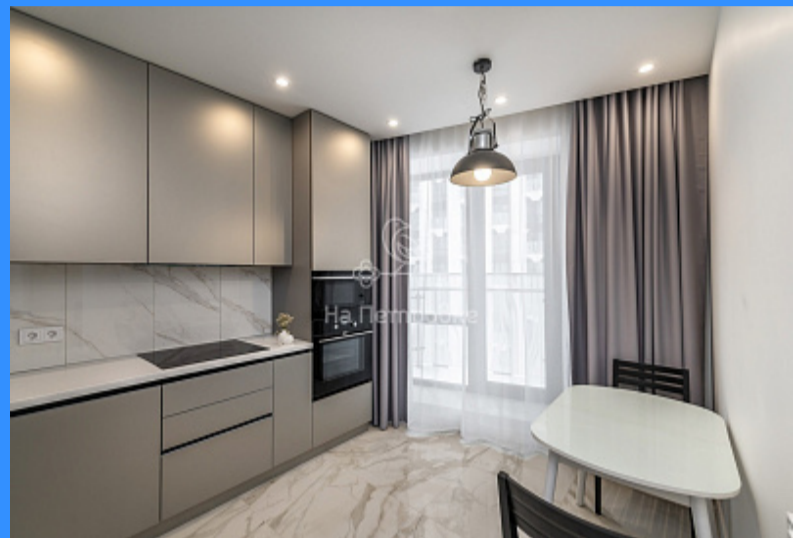

"НА ПЕТРОВКЕ"

тел.: +7 (495) 777-00-32

пн-пт: с 9:00 до 21:00

сб: с 10:00 до 18:00

Адрес:

г.Москва, ул. Петровка, д 20/1, 3 этаж.

Рядом со станциями метро:

Кузнецкий мост

Тверская

Театральная

Охотный ряд

Трубная

улица Народного Ополчения улица Народного Ополчения аренда квартиры Народное ополчение 1 комнаты

95 000 руб. / мес.

$ 1 100

€ 1 000

1 комн - 34 м2

22647
1
9 / 58
34 м2
15 м2
10 м2
да
30
50

☒ Мебель в комнатах

☒ Мебель на кухне

Адрес: Москва, улица Народного Ополчения, 15к2

Id 22647. Предлагаем в аренду однокомнатную квартиру (никто не жил) — 34 кв.м. в новом доме 2022 года постройки на 9-м этаже, с видом из окон во двор, в пешей доступности от м. Народное Ополчение - 12 минут пешком. В квартире выполнен дизайнерский ремонт из высококачественных материалов. Квартира наполнена всей необходимой мебелью и техникой, есть удобная гардеробная комната, во всем апартаменте гипсовые потолки. В кухне и ванной комнате теплые полы, установлена система протечки и противопожарная система. На территории жилого комплекса есть парковочная площадка и подземный паркинг (можно взять в аренду отдельно). Инфраструктура района очень развита. Рядом магазины, школы, парки, торговые центры и т.д. Видео высылаю по запросу. Показы по договоренности.

Контакты:

Наталья Шилина

79057831221