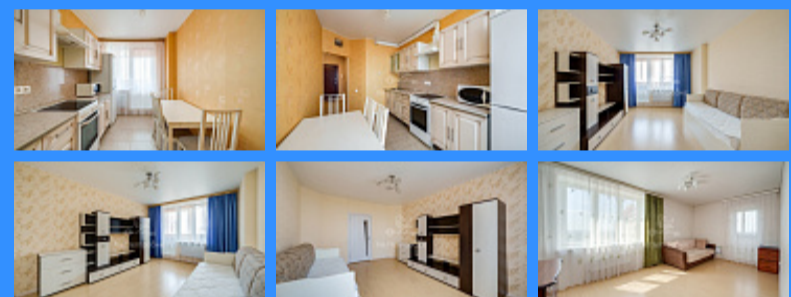

Московская область, город Балашиха, улица Твардовского, дом 44 продажа квартиры 2 комнаты

10 690 000 руб.

\$ 125 000

€ 116 000

2 комн - 64 м2

22648
2
24 / 25
64 м2
35 м2
10 м2
2
2
1
двор

Адрес: Московская область, город Балашиха, улица Твардовского, дом 44

Id 22648. Предлагается к покупке видовая и просторная 2-комнатная квартира вблизи лесопарка. Окна квартиры выходят на зеленый массив и горизонт, с маленькой лоджии можно смотреть салюты над Москвой. В районе "семейная инфраструктура". В непосредственной близости от дома есть все самое необходимое: гимназия, школа, детские сады, поликлиники, аптеки, кафе, фитнес-клубы с бассейнами, торговый центр и магазины всех сетей. В шаговой доступности от дома есть остановки автобусов и маршрутных такси, на которых можно доехать до станций метро «Новогиреево» или «Щелковская». Дорога занимает в среднем 20 - 25 минут. Удобный выезд на шоссе Энтузиастов (Горьковское шоссе), по которому до МКАДа всего 9 км. Жилой комплекс "Южная звезда" представлен тремя монолитно-кирпичными «башнями» высотой 25 этажей. Здания построены по индивидуальному проекту, выглядят очень эффектно и лаконично, идеально вписываются в архитектурный ансамбль района. В каждом корпусе есть пост консьержа, два грузовых и два пассажирских лифта. Имеется подземный паркинг, предусмотрена парковка "за шлагбаумом" для гостей и жителей комплекса. Один взрослый собственник (более 5 лет). Обременений нет, мат. капитал не использовался. Действует скидка 0,3% на ипотеку от Сбербанка. Звоните! Приходите на просмотр!