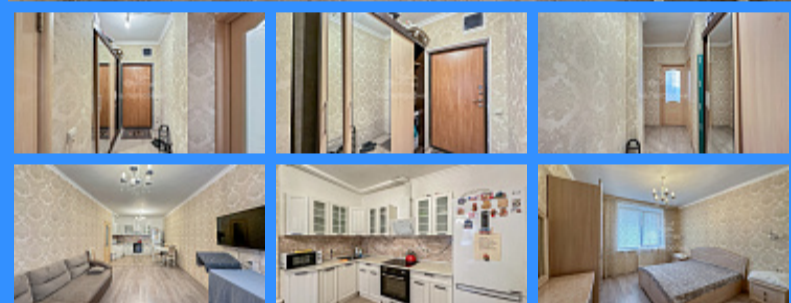

Тверская

Театральная

Охотный ряд

Трубная

Московская область, город Одинцово, город Одинцово, село Немчиновка, проезд Рублевский, дом 24 продажа квартиры Немчиновка 2 комнаты

8 490 000 руб.

\$ 83 000

€ 79 000

2 комн - 48 м2

22649
2
1 / 4
48 м2
33 м2
8 м2
1
двор

Адрес: Московская область, село Немчиновка, Одинцовский городской округ, Рублёвский проезд, 24

Id 22649. Продается 2-ком.кв. евро формата в ЖК «Рублевский». Готова к проживанию, сделан ремонт. Заезжай и живи! Это перспективный развивающийся район г. Одинцово, в окружении зеленых благоустроенных парков. В шаговой доступности основное место притяжения великих умов современности - инновационный центр "Сколково". Здесь место для тех, кто любит тишину и уют загородной жизни в малоэтажных многоквартирных домах (всего 4 этажа), построенных в едином европейском стиле. Дома возведены из экологически чистых монолитно-кирпичных конструкций - тепло зимой, а летом прохладно. Автономная система отопления. Закрытый двор без машин, огороженная территория, шлагбаум, круглосуточная охрана и видеонаблюдение. На территории есть наземная/подземная парковки. Транспортная доступность: \* до МЦД Сколково 15 мин.п., авто - 3 мин., \* электрички ходят каждые 5 мин. - 20-30 мин. и Вы в центре Москвы, \* до Москва-Сити - 20 мин., \* удобный выезд на новую платную дорогу - 20 мин. и Вы в центре! Инфраструктура: \* охраняемая благоустроенная территория, \* зона барбекю, \* частный детский сад, \* спортивная и детские площадки, \* кафе и магазин Магнит, ВкусВилл, пункты выдачи Озон и Wildberries, \* в 15-20 м.п. несколько крупных ТЦ (Вегас, Трехгорка, Орбион и пр.), МФЦ. Один взрослый собственник, свободная продажа, быстрый выход на сделку. Звоните уточнить подробности!