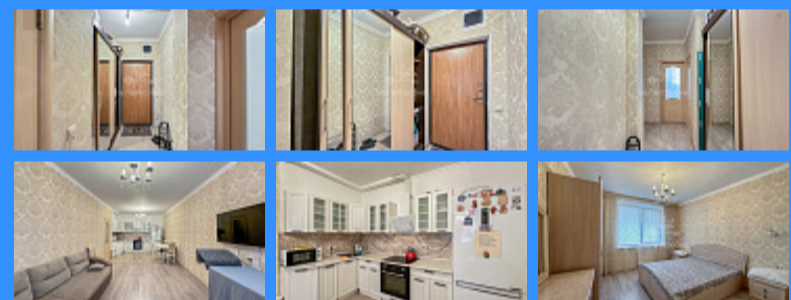

Тверская

Театральная

Охотный ряд

Трубная

Московская область, город Одинцово, город Одинцово, село Немчиновка, проезд Рублевский, дом 24 продажа квартиры Немчиновка 2 комнаты

9 450 000 руб.

\$ 107 000

€ 98 000

2 комн - 48 м2

22649
2
1 / 4
48 м2
33 м2
8 м2
1
двор

Адрес: Московская область, село Немчиновка, Одинцовский городской округ, Рублёвский проезд, 24

Id 22649. Продается 2-ком.кв. евро формата в ЖК «Рублевский». Готова к проживанию, сделан ремонт. Заезжай и живи! Это перспективный развивающийся район г. Одинцово, в окружении зеленых благоустроенных парков. В шаговой доступности основное место притяжения великих умов современности - инновационный центр "Сколково". Здесь место для тех, кто любит тишину и уют загородной жизни в малоэтажных многоквартирных домах (всего 4 этажа), построенных в едином европейском стиле. Дома возведены из экологически чистых монолитно-кирпичных конструкций - тепло зимой, а летом прохладно. Автономная система отопления. Закрытый двор без машин, огороженная территория, шлагбаум, круглосуточная охрана и видеонаблюдение. На территории есть наземная/подземная парковки. Транспортная доступность: \* до МЦД Сколково 15 мин.п., авто - 3 мин., \* электрички ходят каждые 5 мин. - 20-30 мин. и Вы в центре Москвы, \* до Москва-Сити - 20 мин., \* удобный выезд на новую платную дорогу - 20 мин. и Вы в центре! Инфраструктура: \* охраняемая благоустроенная территория, \* зона барбекю, \* частный детский сад, \* спортивная и детские площадки, \* кафе и магазин Магнит, ВкусВилл, пункты выдачи Озон и Wildberries, \* в 15-20 м.п. несколько крупных ТЦ (Вегас, Трехгорка, Орбион и пр.), МФЦ. Один взрослый собственник, свободная продажа, быстрый выход на сделку. Звоните уточнить подробности!