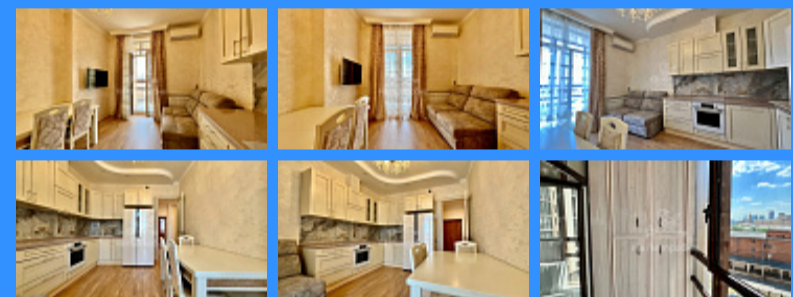

## Хорошёвское шоссе Хорошёвское шоссе аренда квартиры Полежаевская 1 комнаты

114 000 руб. / мес.

\$ 1 300

€ 1 200

1 комн - 46 м2

	22653
	1
	8 / 24
	46 м2
	17 м2
	15 м2
	да
	20
	20

- Мебель в комнатах
- Мебель на кухне
- Стиральная машина
- Холодильник
- Телевизор